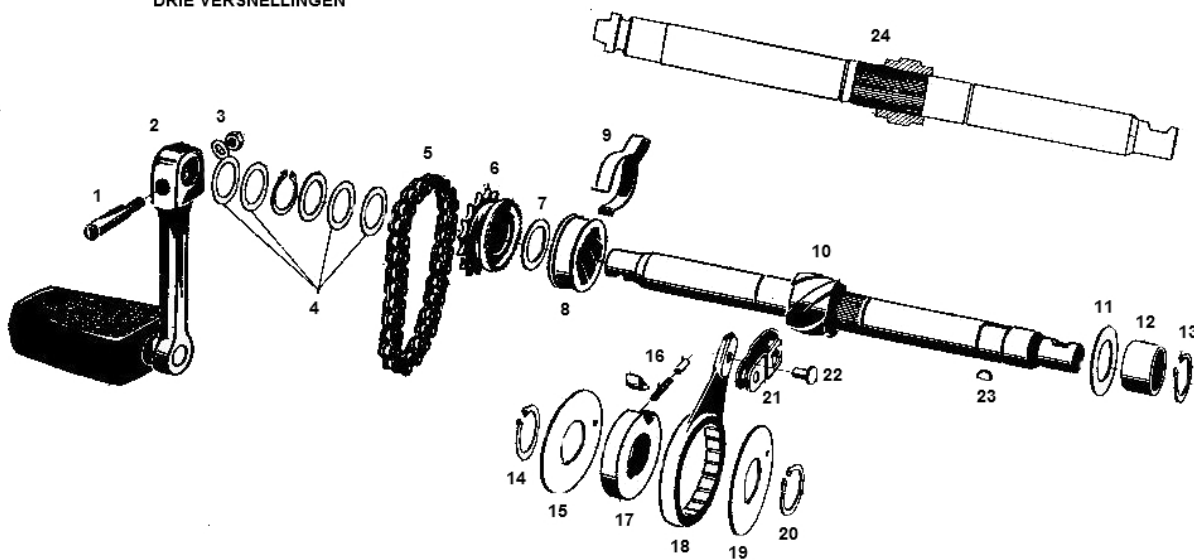

Marke MOTOR
 Modell KREIDLER
 Ausführung KREIDLER 3 VOET
 9

Zeichnung 06.KICKSTARTER (19836)

DRIE VERSNELLINGEN

Verzeichnis	Artikelnummer	Beschreibung
01	9375	KURBELLACHSE 9.5mm PUCH MAXI (1)