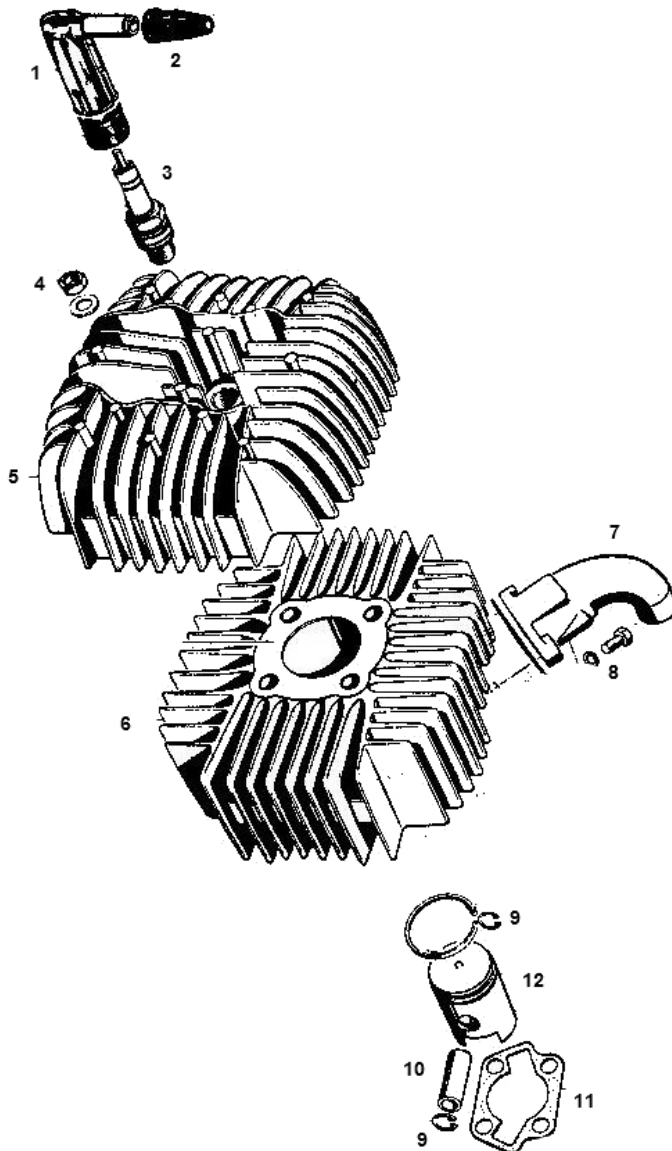

Marke MOTOR  
 Modell KREIDLER  
 Ausführung KREIDLER 4 VOET  
 g  
 Zeichnung 01.GILINDER (19840)

Verzeichniss	Artikelnummer	Beschreibung
01	88579	KERZENSTECKER METALL
03	3323	ZÜNDKERZE NGK B 7HS (1)
04	10346	MUTTER M 8 ZINK KL.8 100st
05	89307	ZYLINDERKOPF KREIDLER SUPER BREIDWAND 40mm
05	89522	ZYLINDERKOPF KREIDLER SUPER BREIDWAND 44mm
06	90420	ZYLINDER KREIDLER RS/RMC (SHEL) 40mm
06	90421	ZYLINDER KREIDLER RS/RMC (SHEL) 44mm
06	89306	ZYLINDER KREIDLER SUPER BREIDWAND 40mm
06	89521	ZYLINDER KREIDLER SUPER BREIDWAND 44mm
07	90952	ANSAUGSTUTZEN KREIDLER RMC 20mm
08	10254	SCHRAUBE M 6x 20 ZINK 8.8 10st
09	92553	CLIP KOLBENBOLZEN 14mm (10) SP
11	7603	ZYLINDERFUßDICHTUNG KREIDLER 4 GANG BAC (1)
11	92087	ZYLINDERFUßDICHTUNG KREIDLER 4 GANG 50cc SP (1)
11	8594	ZYLINDERFUßDICHTUNG KREIDLER 5 GANG (1)

<b>Verzeichnis</b>	<b>Artikelnummer</b>	<b>Beschreibung</b>
12	z1254/l	KOLBEN GOL KREIDLER 6.3 39.92L
12	z1254/m	verfallen KOLBEN GOL KREIDLER 6.3 39.93L
12	89524	KOLBEN KREIDLER 44.00mm
12	8200	KOLBEN KREIDLER 45.00mm 70cc
12	7604	KOLBEN KREIDLER 40.00 x 1.5B STD
12	87982	KOLBEN METEOR KREIDLER RS50 40.00 A
12	87983	KOLBEN METEOR KREIDLER RS50 40.00 B
12	87984	KOLBEN METEOR KREIDLER RS50 40.00 C