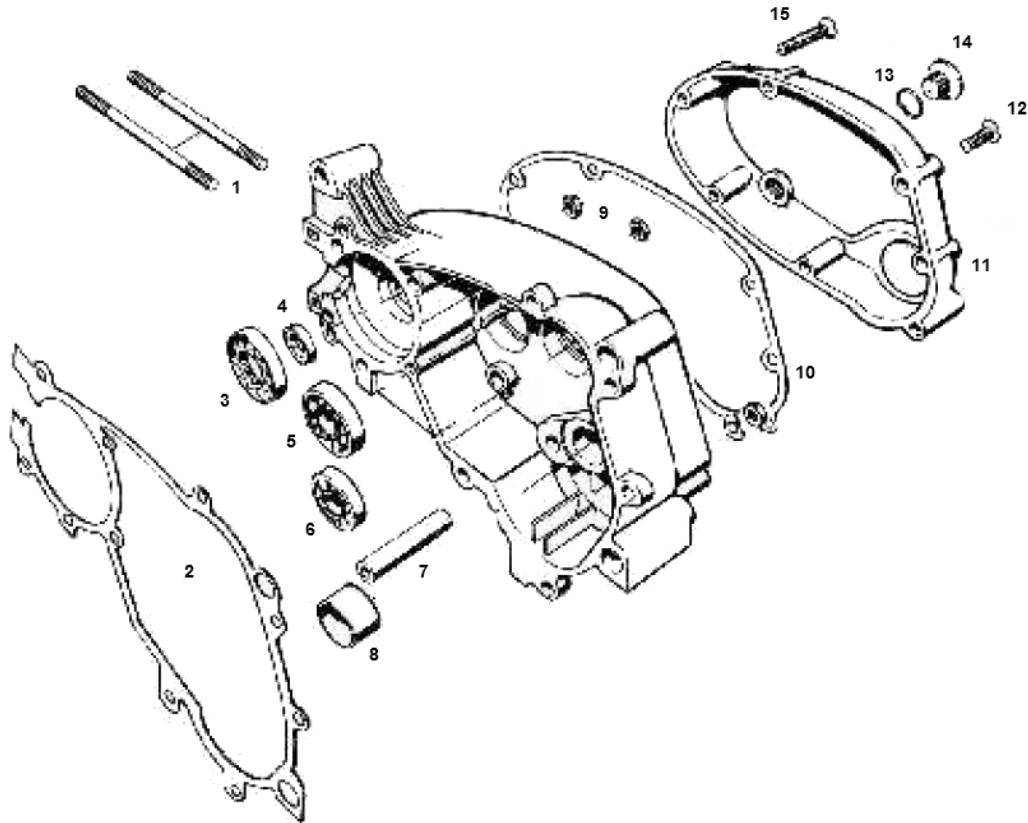

Marke MOTOR
 Modell KREIDLER
 Ausführung KREIDLER 4 VOET
 g
 Zeichnung 03. GARTER RECHTS (19842)

Verzeichnis	Artikelnummer	Beschreibung
01	9665	ZYLINDER STEHBOLZEN KREIDLER M8 X 95
02	7602	DICHTSATZ KOMPLETT KREIDLER 4V MIT RING SP
03	4268	LAGER FAG B017 (1)
04	10061	WELLENDICHTRING 17 x 28 x 8
05	4224	LAGER SKF 6202 C3 15-35-11 (1)
06	4212	LAGER SKF 6004 C3 20-42-12 (1)
09	10305	MUTTER M 6 ZINK KL.8 100st
10	5700	KUPPLUNGSDECKELDICHUNG KREIDLER RM (1)