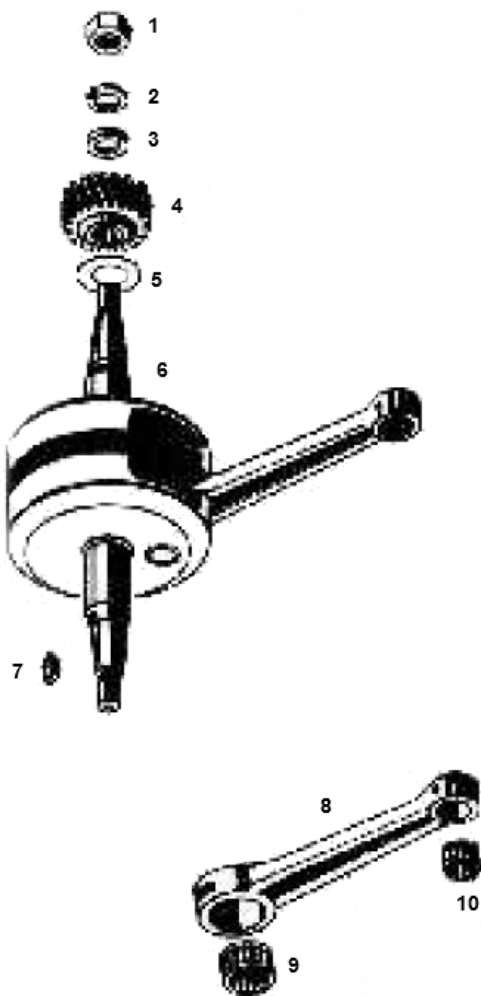

Marke MOTOR
 Modell KREIDLER
 Ausführung KREIDLER 4 VOET
 g
 Zeichnung 04.KRUKAS (19843)

Verzeichnis	Artikelnummer	Beschreibung
01	8973	POLRADMUTTER KREIDLER M10x1 LINKS GEWINDE
06	7509	KURBELWELLE KREIDLER 5v KOMPLETT
07	8969	KEIL FUR POLRAD ZUNDAPP/3x3,7x9,6
08	9023	PLEUEL SATZ KREIDLER RM/RMC RITO
10	9592	KOLBENBOLZEN LAGER KREIDLER 14x18x14.7