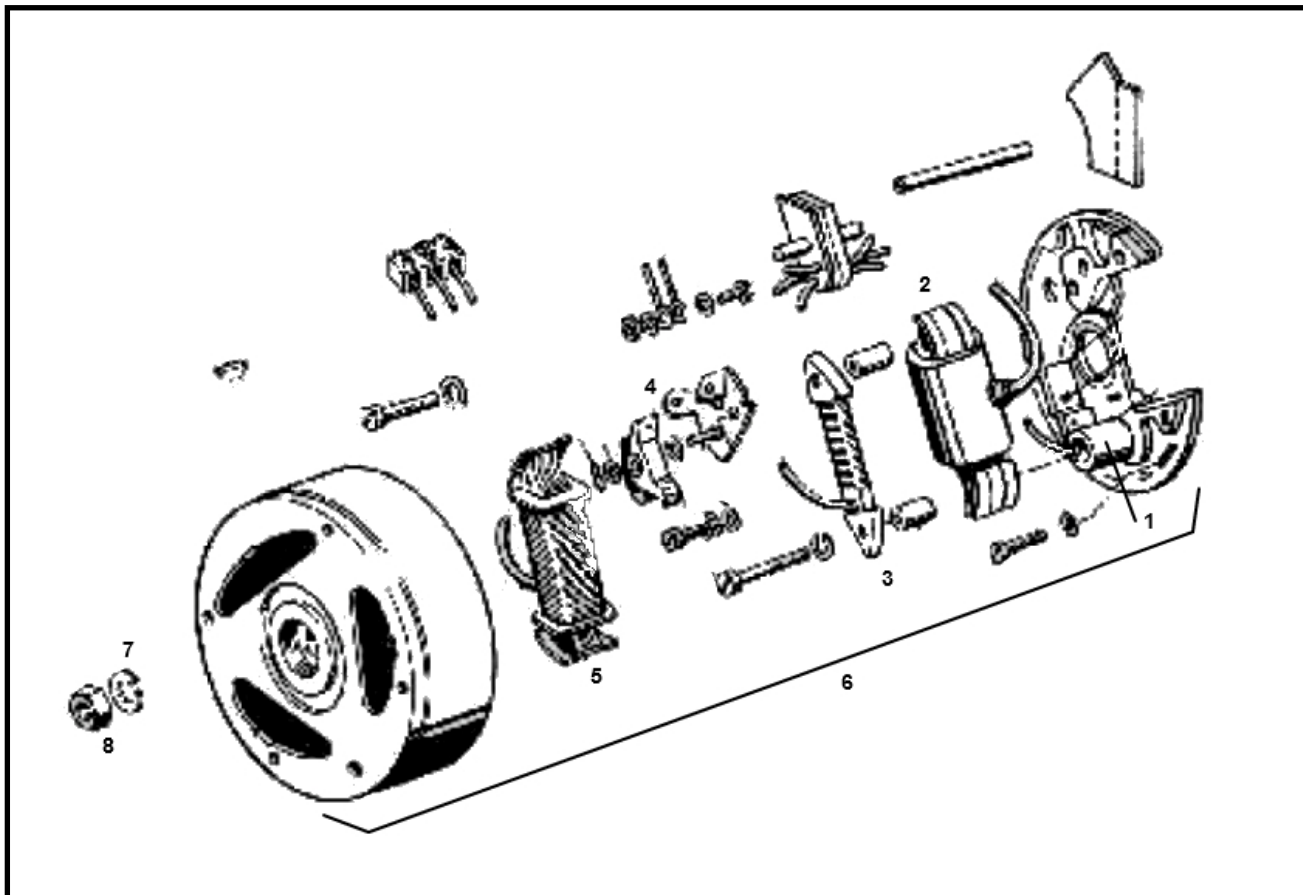

Marke MOTOR
 Modell KREIDLER
 Ausführung KREIDLER 4 VOET
 g

MOKiX

Zeichnung 06.ONTSTEEKING (19845)

Verzeichnis	Artikelnummer	Beschreibung
01	7037	KONDENSATOR BOSCH KURZ 035 ORG (1)
01	6243	KONDENSATOR BOSCH KURZ A-QUALITÄT (1)
02	6109	LICHTMACHINE/SPULE ZUNDAPP/KREIDLER BOSCH ELEC
04	7036	KONTAKTE BOSCH 0.21 ORG
04	6241	KONTAKTE BOSCH A-QUALITÄT
04	7912	KONTAKTE BOSCH ZUNDAPP/KREIDLER ELEC
05	91017	LICHTSPULE ZUNDAPP/KREIDLER/PUCH MAXI 15w
05	7209	LICHTSPULE BOSCH ZUNDAPP/KREIDLER
06	91982	LICHTMACHINE BOSCH MODEL ZPP/KR KOMPLETT SATZ CCW
08	8973	POLRADMUTTER KREIDLER M10x1 LINKS GEWINDE