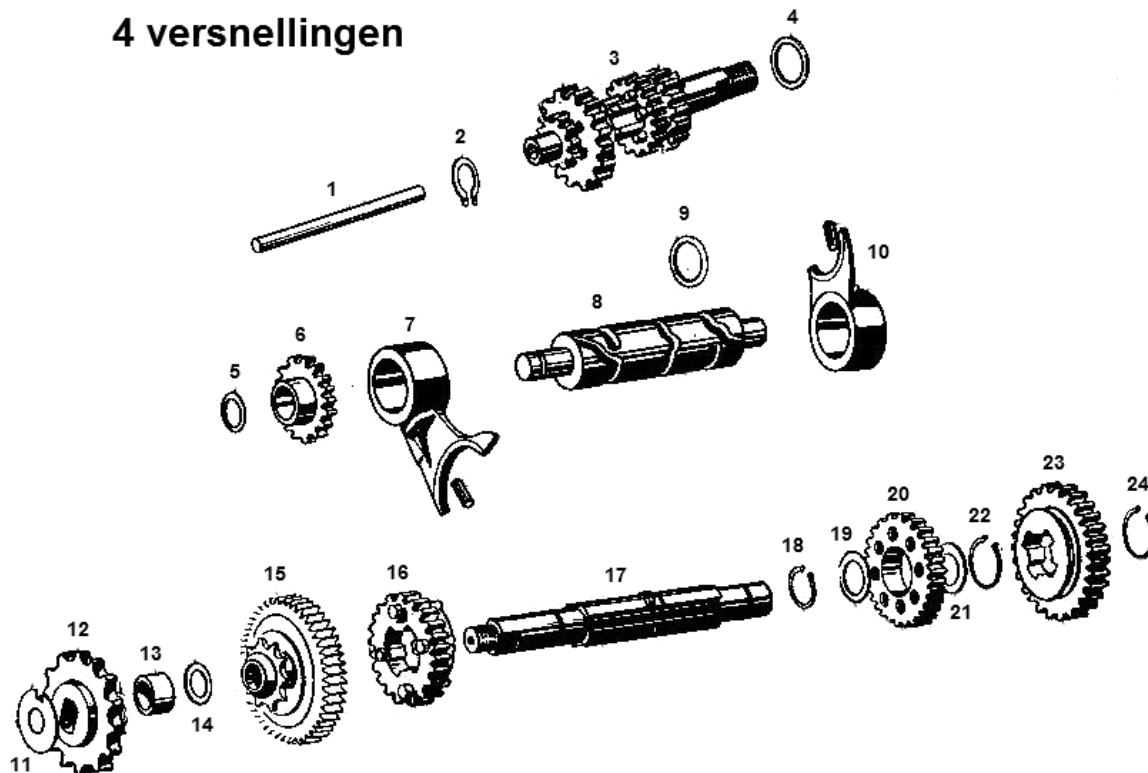

Marke MOTOR
 Modell KREIDLER
 Ausführung KREIDLER 4 VOET
 g

MOKiX

Zeichnung 07.VERSNELLING (19846)

4 versnelligen

Verzeichniss	Artikelnummer	Beschreibung
11	91313	SICHERUNGSBLECH KREIDLER 3 und 4 gang 12mm
12	5808	RITZEL KREIDLER (415) 12 zähne IGM
12	5809	RITZEL KREIDLER (415) 13 zähne IGM
12	5810	RITZEL KREIDLER (415) 14 zähne IGM
12	5811	RITZEL KREIDLER (415) 15 zähne IGM