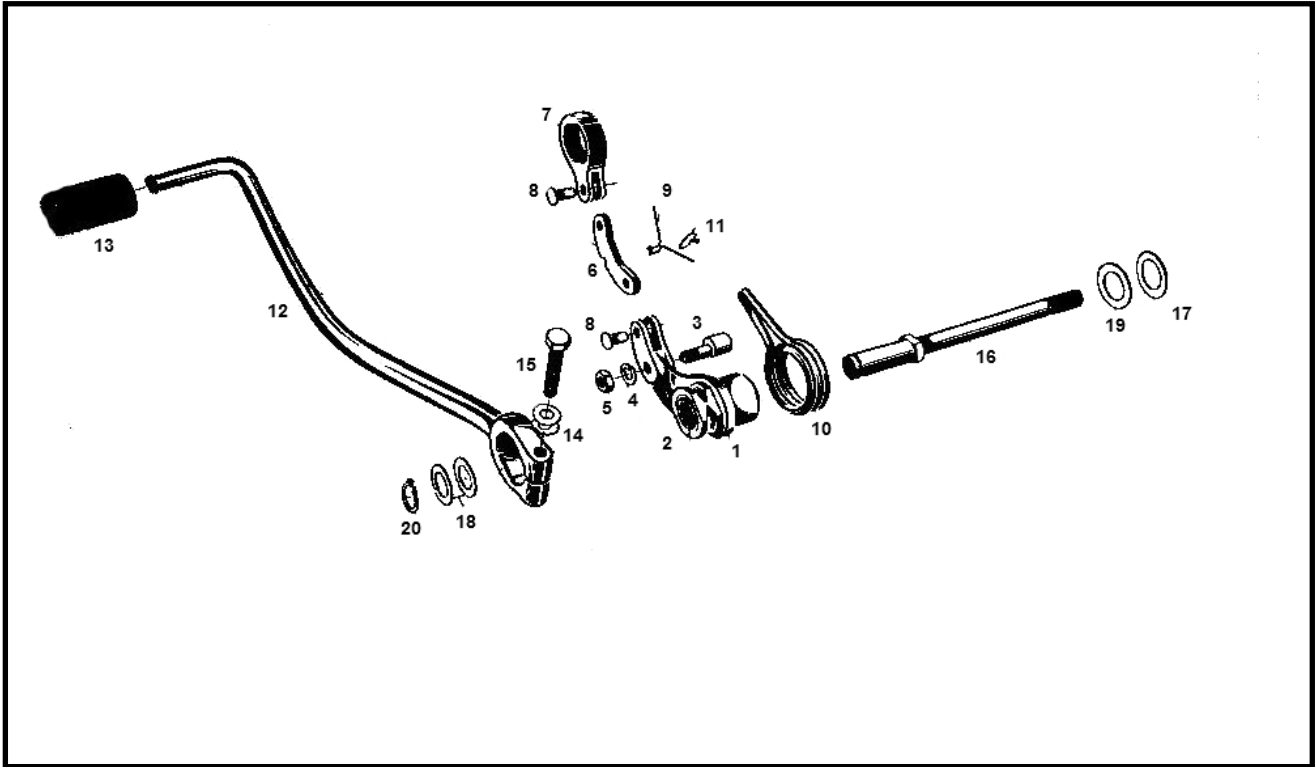

Marke MOTOR
Modell KREIDLER
Ausführung KREIDLER 4 VOET
g

MOKiX

Zeichnung 09.SCHAKELAS (19848)

Verzeichnis	Artikelnummer	Beschreibung
10	8559	SCHALTFEDER KREIDLER 4-GANG
12	91849	SCHALTHEBEL KREIDLER 4V
14	10311	ZAHNSCHEIBE M6 ZINK 100st
15	10256	SCHRAUBE M 6x 30 ZINK 8.8 10st