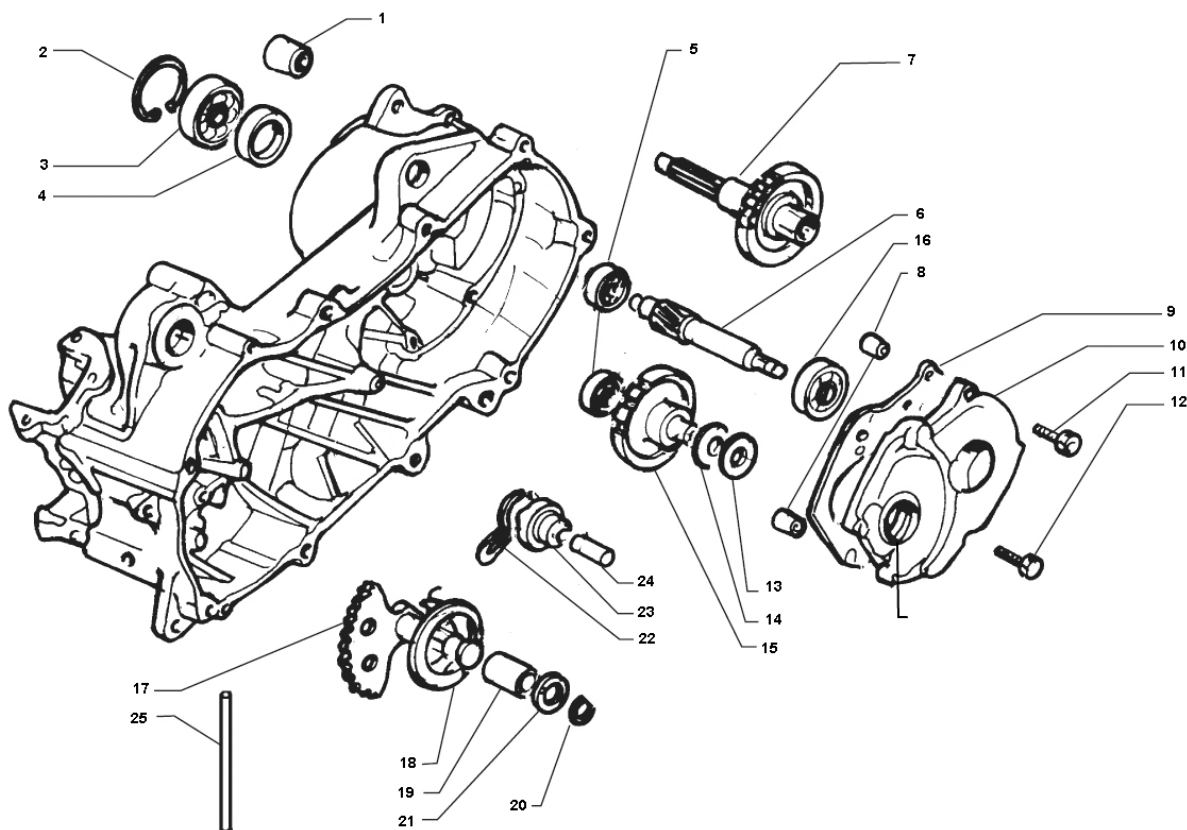

Marke MOTOR  
 Modell MINARELLI  
 Ausführung MINARELLI horz. LC  
 g  
 Zeichnung AGHITERAS (14782)

Verzeichnis	Artikelnummer	Beschreibung
01	32585	MOTORSILENTBLOCK MINARELLI/CHINA 4T GY6 20x8x19mm
02	33.00060.0.00	SEEGERRING GAT 40mm BETA
03	4220	LAGER SKF 6202 15-35-11 (1)
04	10102	WELLENDICHTRING 22 x 32 x 7 DGS RMS
05	4216	LAGER SKF 6200 C3 10-30-09 (1)
06	33.01330.0.00	TRANSMISSIEACHSE BETA/MINARELLI HORZ/VERT Z=13
06	9913300	ENDANTRIEB MINARELLI/HONDA 15/50 TP
07	3079	HINTERRADACHSE MINARELLI HORIZONTAL/VERTIKAL
07	9914320	vervallen SEK.GETRIEBE MIN.HO/VER 13/42 TP
07	9914330	vervallen SEK.GETRIEBE MIN.HO/VE 13/43 TP
08	32683	MOTOR BUCHSE 10 x14 MINARELLI/GY6/GENERIC
09	85681	GETRIEBE-DICHTUNG MINARELLI HORIZONTAL (1)
10	9930300	GETRIEBEBECKEL MINARELLI HORZ NARDO TP
11	10292	INBUS-SCHRAUBE M6x 35 ZINK 10st
12	10289	INBUS-SCHRAUBE M6x 20 ZINK 10st
13	33.00620.0.00	UNTERLEGSCHIEBE 14x29x1 BETA ARK/YCON
14	33.00410.0.00	FEDERSCHIEBE TRANSMISSIE BETA ARK/YC
15	33.01860.0.00	UBERSETZUNG BETA ARK AC
15	9914320	vervallen SEK.GETRIEBE MIN.HO/VER 13/42 TP
15	9914330	vervallen SEK.GETRIEBE MIN.HO/VE 13/43 TP
16	4228	LAGER SKF 6203 C3 17-40-12 (1)
17	4462	KICKSTARTER-ACHSE MINARELLI HORZ/VERTICAL LANG SP
18	5252	KICKSTARTER FEDER MINARELLI

<b>Verzeichnis</b>	<b>Artikelnummer</b>	<b>Beschreibung</b>
19	87129	KICKSTARTER BUCHSE MINARELLI 20x15x30
20	10204	SEGERING AUSSEN 15mm 10st
21	33.00560.0.00	UNTERLEGSCHIEBE KICKSTARTER ACHSE BETA
22	5253	KICKSTARTER-ZAHNRAD FEDER MINARELLI LANG SP
23	4740	KICKSTARTER-ZAHNRAD MINARELLI HORIZON/VERTIKAL SP
23	99M0036	KICKSTARTER-ZAHNRAD MINARELLI HORIZON/VERTIKAL TP
25	33.01810.0.00	ENTLUFTUNGSSCHLAUCH BETA ARK/YCON
26	10356	WELLENDICHTRING 17 x 28 x 5.5