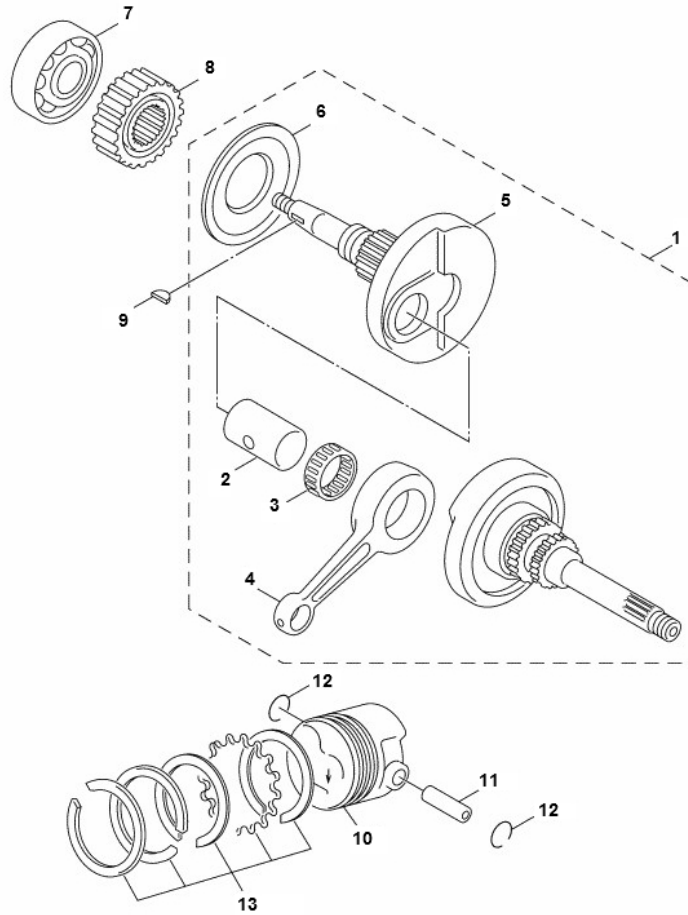

Marke MOTOR
 Modell MINARELLI
 Ausführung AEROX MINARELLI 4T
 g
 Zeichnung 02.KRUKAS (20093)

MOKiX

Verzeichnis	Artikelnummer	Beschreibung
01	90777	KURBELWELLE MINARELLI SCOOTER 50 4T RMS
02	5ST-E1681-01	nicht im Programm
03	93310-420X0	nicht im Programm
04	5ST-E1651-20	nicht im Programm
05	5ST-E1422-10	nicht im Programm
06	5ST-E3452-00	YAMAHA ABDECKUNG
07	4241	LAGER SKF 6205 C3 25-52-15 (1)
08	5ST-E3324-00	YA PUMPENANTRIEBSRAD
09	7042	KEIL FUR POLRAD MINARELLI/YAMAHA/VESPA 3x5x13,5
10	3B3-E1631-00	YA KOLBEN YAMAHA 4T SCOOTERS
11	5ST-E1633-00	YA KOLBENBOLZEN
12	0370000	CLIP KOLBENBOLZEN 10mm TP
13	5ST-E1603-00	YA KOLBENRINGSATZ