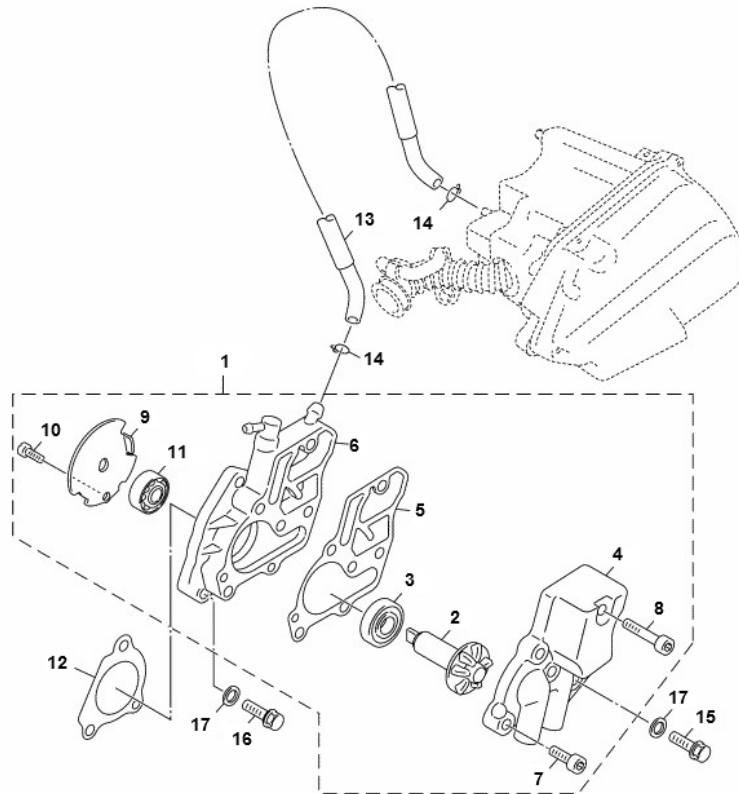

Marke MOTOR
 Modell MINARELLI
 Ausführung AEROX MINARELLI 4T
 g

Zeichnung 04.WATERPOMP (20095)

Verzeichnis	Artikelnummer	Beschreibung
01	5ST-E2420-10	WASSERPUMPE KOMPLETT YAMAHA NEO'S 4T ORG
07	10289	INBUS-SCHRAUBE M6x 20 ZINK 10st
12	5ST-E2435-10	YA DICHTUNG WASSERPUMPE NEO'S 4T
12	100689820	DICHTSATZ KOMPLETT MINARELLI 4T SCOOTER RMS
13	3B3-E1166-01	YA ENTLÜFTERSCHLAUCH 1
14	90467-11800	YA SCHELLE SCHLAUCH
15	89560	FLANSCH MOTOR SCHRAUBEN SW 8 M6x35 SCHWARZ 10st
16	89551	FLANSCH SCHRAUBEN SW10 M6x15 SILBER 10st
17	10150	KUPFERRING 6x10mm 10 stück
5	100689820	DICHTSATZ KOMPLETT MINARELLI 4T SCOOTER RMS