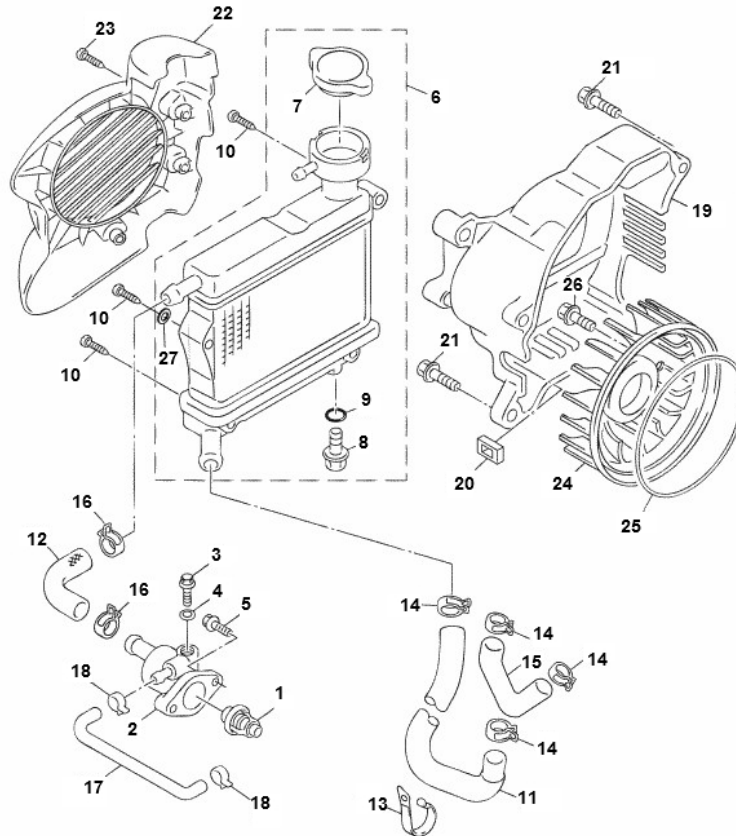

Marke MOTOR
 Modell MINARELLI
 Ausführung AEROX MINARELLI 4T
 g
 Zeichnung 05.RADIATEUR (20096)

MOKiX

Verzeichnis	Artikelnummer	Beschreibung
01	4BA-12411-00	THERMOSTAT YAMAHA NEO'S 4T ORG
02	5ST-E2413-20	YA THERMOSTAT ABDECKUNG
03	95027-06010	YA FLANSCH SCHRAUBE
04	10150	KUPFERRING 6x10mm 10 stück
05	89552	FLANSCH SCHRAUBEN SW10 M6x20 SILBER 10st
06	10B-E2460-00	nicht im Programm
07	21390	KÜHLERDECKEL RIEJU/YAMAHA ORG
08	5ST-E2615-00	nicht im Programm
09	5ST-E2843-00	nicht im Programm
10	97707-60530	YA SCHRAUBE
11	3B3-E2482-00	YA WASSERSCHLAUCH WASSERPUMPE / KÜHLER 4T
12	3B3-E2483-00	YA NEOS/AEROX 4TWASSERSCHLAUCH KÜHLER/THERMOSTAT
13	90462-10806	YA SCHELLE
14	90467-20810	YA SCHLAUCH SCHELLE
15	5ST-E2477-00	YA WASSERSCHLAUCH
16	90467-20810	YA SCHLAUCH SCHELLE
17	5ST-E243F-00	YA WASSERSCHLAUCH
18	90467-09809	YA SCHELLE WASSERSCHLAUCH
19	3B3-E2621-01	YA LÜFTERGEHÄUSE
20	3B3-E2465-00	YA KÜHLER DÄMPFER
21	89552	FLANSCH SCHRAUBEN SW10 M6x20 SILBER 10st

Verzeichnis	Artikelnummer	Beschreibung
22	5C3-E2467-00	YA KUEHLERABDECKUNG
23	9770M-60530	YA SCHRAUBE
24	5ST-E2611-01	YA LUFERRAD
25	93210-76801	verfallen YA O-RING LUFERRAD
26	89551	FLANSCH SCHRAUBEN SW10 M6x15 SILBER 10st
27	90201-06050	nicht im Programm