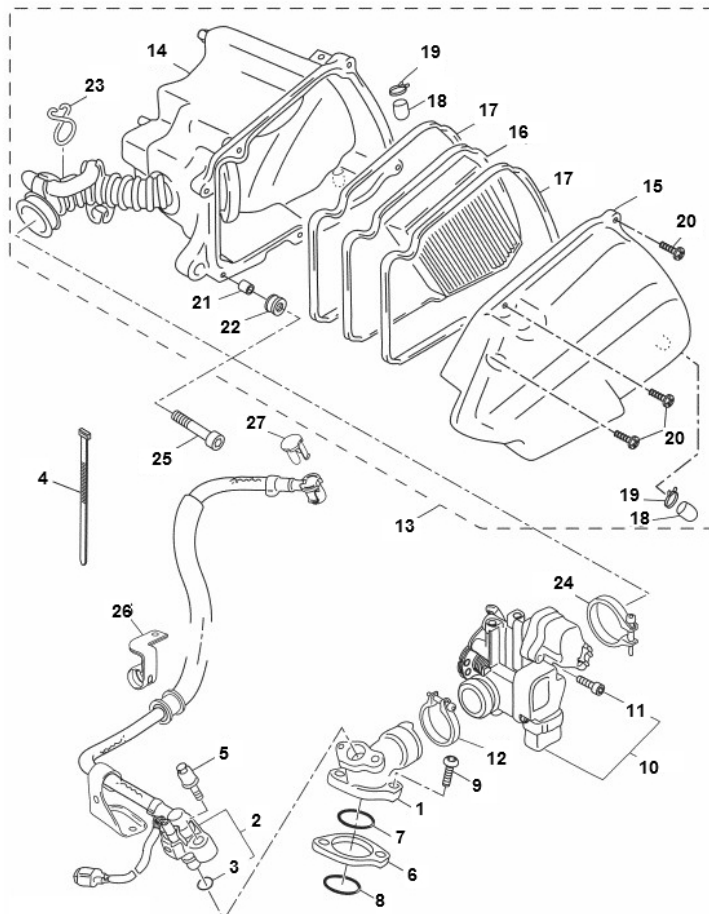

Marke MOTOR
 Modell MINARELLI
 Ausführung AEROX MINARELLI 4T
 g

MOKiX

Zeichnung 07.LUCHTFILTER (20098)

Verzeichnis	Artikelnummer	Beschreibung
01	3B3-E3585-01	YAMAHA ANSAUGSTUTZEN
02	1GB-13930-00	nicht im Programm
04	6039	KABELBINDER/TEI-RIP 165mm SCHWARZ 100 stück
05	90109-06834	YA BOLZEN
06	3B3-E3595-00	YAMAHA ANSAUGSTUTZEN ISOLIERPLATTE
07	93210-22803	YA O-RING ISOLIERPLATTE
08	93210-22803	YA O-RING ISOLIERPLATTE
09	10290	INBUS-SCHRAUBE M6x 25 ZINK 10st
10	3B3-E3750-01	YA VERGASER
12	3B3-E3575-00	YA SCHELLE
13	21445	LUFTFILTERKASTEN YAMAHA NEO'S 4T KOMPLETT ORG
14	5C3-WE441-00	nicht im Programm
16	89660	LUFTFILTER YAMAHA NEO'S 4T ELEMENT
17	5C3-E4467-00	nicht im Programm
18	5C3-E443E-00	nicht im Programm
19	90467-12800	nicht im Programm
21	3B3-E4449-00	nicht im Programm
22	5ST-E4435-00	nicht im Programm
23	90467-16829	nicht im Programm

Verzeichnis	Artikelnummer	Beschreibung
24	3B3-E3474-00	YA SCHELLE
25	89558	FLANSCH MOTOR SCHRAUBEN SW 8 M6x30 SCHWARZ 10st
26	5C3-F4136-00	YA MONTAGEKLEMME BREMSSCHLAUCH VORNE
27	5VU-24135-00	YA KLEMME BREMSSCHLAUCH