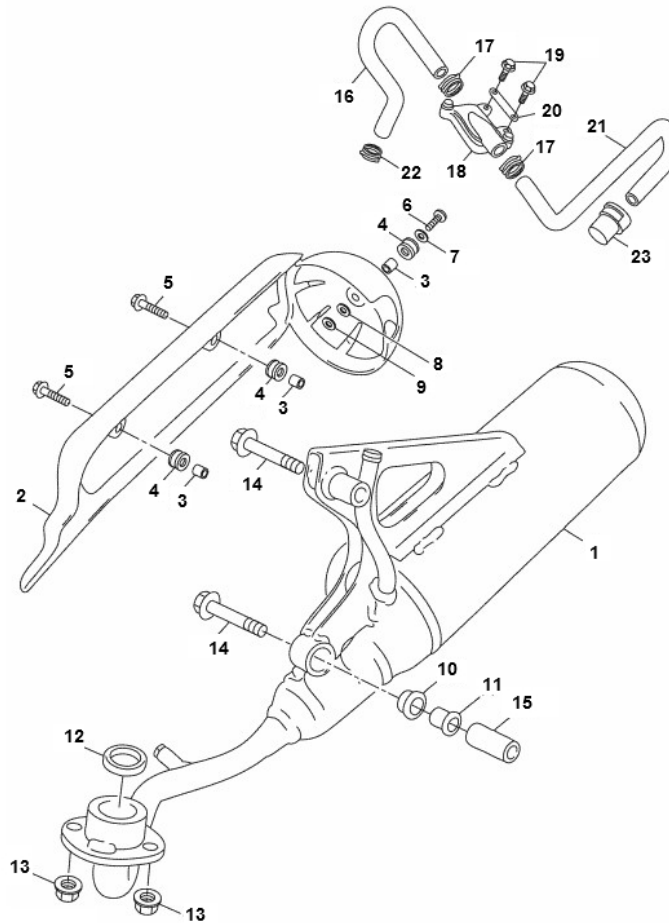

Marke MOTOR
 Modell MINARELLI
 Ausführung AEROX MINARELLI 4T
 g
 Zeichnung 08.UITLAAT (20099)

Verzeichnis	Artikelnummer	Beschreibung
01	90854	AUSPUFF MINARELLI 4T STD SCHWARZ SILEX
12	10191	FLANSCHMUTTER M6 10 stück
13	10191	FLANSCHMUTTER M6 10 stück
14	90105-08X19	YA FLANSCH SCHRAUBE
15	90387-08X10	nicht im Programm
16	1GB-E4881-00	nicht im Programm
17	90467-16X00	YA SCHLAUCH SCHELLE
18	5C3-E4803-00	YA LUFTEINLASS SYSTEM
19	89551	FLANSCH SCHRAUBEN SW10 M6x15 SILBER 10st
20	1GB-F1682-00	nicht im Programm
21	5C2-E4882-00	YA SCHLAUCH
22	88223	SCHLAUCHSCHELLE-9 INOX 10x24 pro stück
23	1GB-E4806-00	nicht im Programm