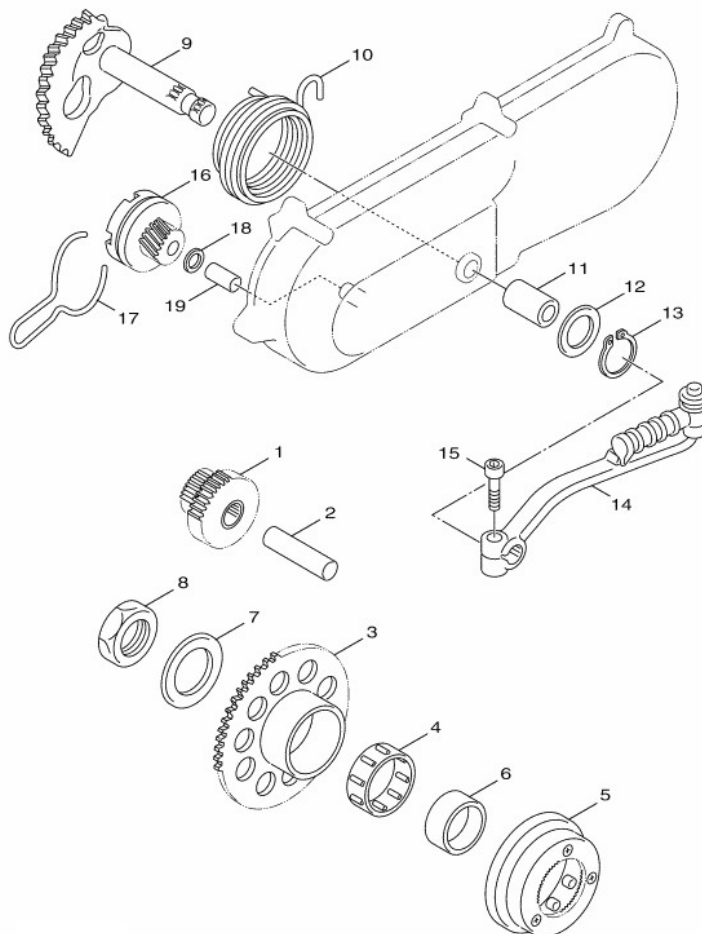

Marke MOTOR
 Modell MINARELLI
 Ausführung AEROX MINARELLI 4T
 g

Zeichnung 10.KICKSTARTER (20101)

Verzeichnis	Artikelnummer	Beschreibung
01	5ST-E5512-21	YA GETRIEBE ZAHNRAD
02	5CA-E5521-00	YAMAHA ACHSE GETRIEBE ZAHNRAD
03	5ST-E5524-22	YA STARTERKRANZ
04	93310-23047	YA LAGER
05	5ST-E5570-10	STARTERKUPPLUNG YAMAHA NEO'S/GIGGLE 4T ORG
06	5ST-E571H-00	YA STARTER
07	5ST-E5613-00	YA SCHEIBE
08	90170-22800	YA MUTTER STARTER KUPLUNG 4T ORG
09	3B3-E5601-00	YA KICKSTARTER-ACHSE MIN AEROX/NEO'S 4T ORG
10	5252	KICKSTARTER FEDER MINARELLI
11	90380-15817	YA BUCHSE
12	90201-155G5	YA U-SCHEIBE
13	10203	SEGERING AUSSEN 14mm 10st
14	5FX-E5620-11	nicht im Programm
15	89556	FLANSCH MOTOR SCHRAUBEN SW 8 M6x25 SCHWARZ 10st
16	4740	KICKSTARTER-ZAHNRAD MINARELLI HORIZON/VERTIKAL SP
17	5253	KICKSTARTER-ZAHNRAD FEDER MINARELLI LANG SP
18	90201-08831	YA U-SCHEIBE
19	4VP-E5659-00	YAMAHA ACHSE KICKSTARTER ZAHNRAD MINARELLI