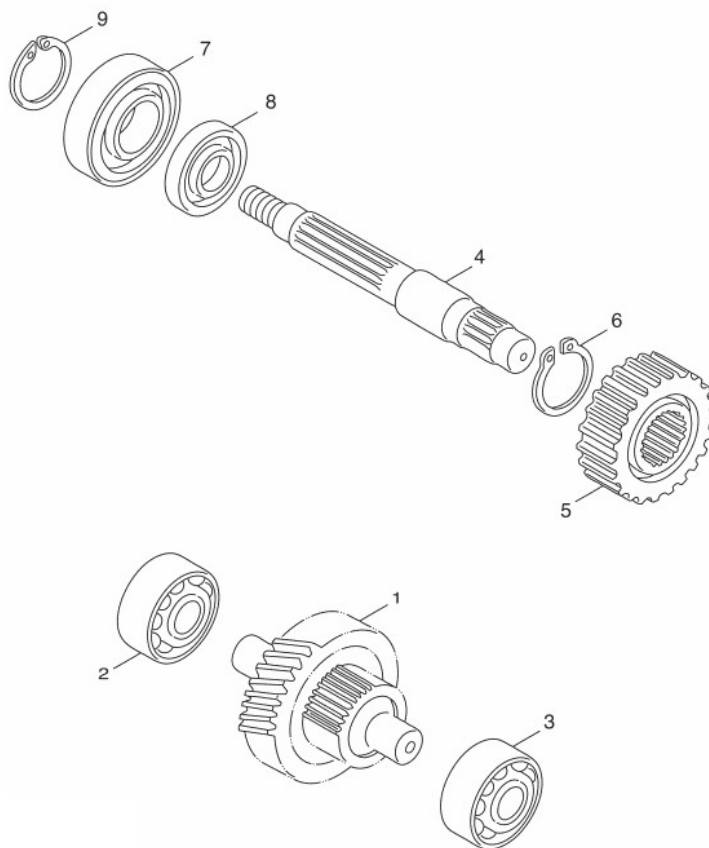

Marke MOTOR
 Modell MINARELLI
 Ausführung AEROX MINARELLI 4T
 g

MOKiX

Zeichnung 12.OVERBRENGING (20103)

Verzeichnis	Artikelnummer	Beschreibung
01	1GB-E7410-00	nicht im Programm
02	4216	LAGER SKF 6200 C3 10-30-09 (1)
03	4216	LAGER SKF 6200 C3 10-30-09 (1)
04	1GB-E7421-00	nicht im Programm
05	5C3-E7211-00	YAMAHA 1e GANGRAD
06	93410-20823	YA CIRCLIP
07	4211	LAGER NTN 6004 2RS 20-42-12 (1)
08	93102-25804	YA WELLENDICHTRING 25x33x7
09	99009-42500	YA CIRCLIP