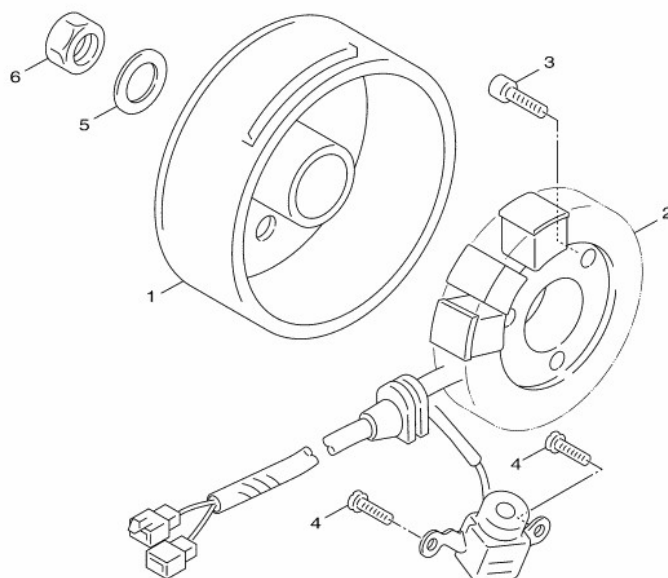

Marke MOTOR
 Modell MINARELLI
 Ausführung AEROX MINARELLI 4T
 g
 Zeichnung 13.ONTSTEKING (20104)

Verzeichnis	Artikelnummer	Beschreibung
01	3B3-H1450-20	vervallen YA ROTOR ASSY
02	3B3-H1410-00	ZÜNDUNG YAMAHA NEO'S 4T ORG
03	10197	BLECHSCHRAUBE M5x20 KREUZ SCHWARZ 10st
04	89554	FLANSCH MOTOR SCHRAUBEN SW 8 M6x15 SCHWARZ 10st
05	92907-12600	YA UNTERLEGSCHIEBE POLRAD AEROX/NEO'S 4T
06	88363	zie 9801