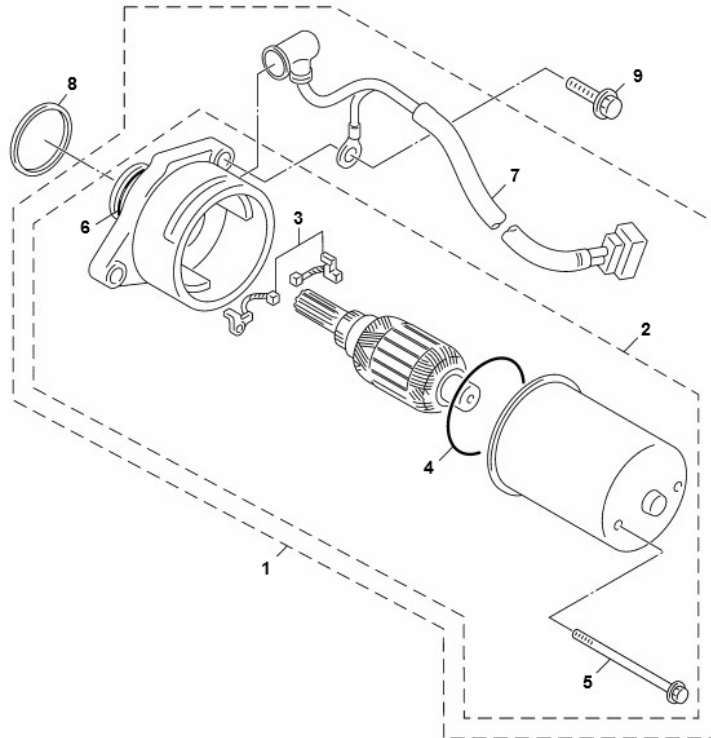

Marke MOTOR  
Modell MINARELLI  
Ausführung AEROX MINARELLI 4T  
g  
Zeichnung 14.STARTMOTOR (20105)

Verzeichnis	Artikelnummer	Beschreibung
01	91187	ANLASSER YAMAHA NEO'S 4T ELEC
08	90202-26800	YA U-SCHEIBE
09	10289	INBUS-SCHRAUBE M6x 20 ZINK 10st