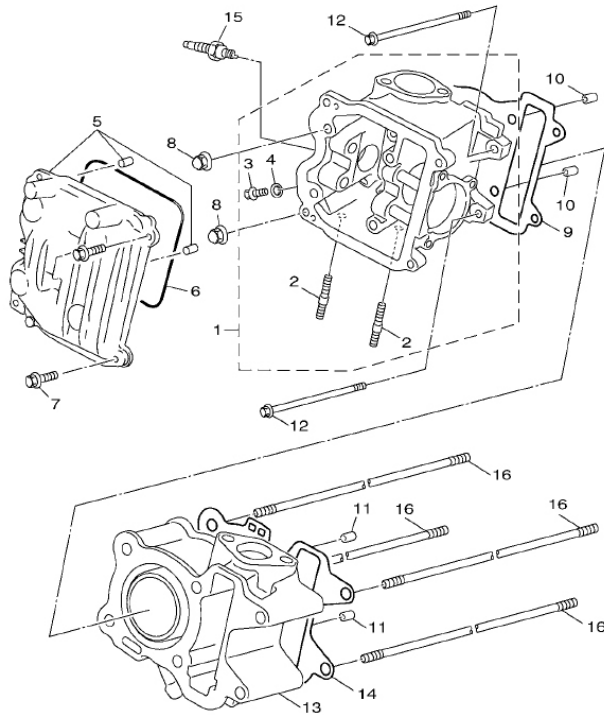

Marke MOTOR
 Modell MINARELLI
 Ausführung YAMAHA NEO'S 4TAKT
 g
 Zeichnung 01.CILINDER (2010G)

5C31300-H010

Verzeichnis	Artikelnummer	Beschreibung
01	21376	ZYLINDERKOPF MINARELLI SCOOTER 4T ORG
02	6436	KRÜMMER/BOLZEN HONDA MT/MB 8x35mm
03	10252	SCHRAUBE M 6x 10 ZINK 8.8 10st
04	10152	KUPFERRING 8x14mm 10 stück
05	5C3-E1190-00	YA ZYLINDERKOPFABDECKUNG
06	93211-18800	YA O-RING VENTIELDECKEL 4T
07	89552	FLANSCH SCHRAUBEN SW10 M6x20 SILBER 10st
08	10193	HUTMUTTER CHROME M 6 x 1.00 10 stück
09	5ST-E1181-00	YA ZYLINDERKOPFDICHTUNG
09	92243	ZYLINDERFUßDICHTUNG MINARELLI 4T/NEO'S/AEROX (1)
09	100689820	DICHTSATZ KOMPLETT MINARELLI 4T SCOOTER RMS
10	91810-14807	YA STIFT MOTORGEHÄUSE 4T
11	91810-14807	YA STIFT MOTORGEHÄUSE 4T
12	95027-06080	YA FLANSCH SCHRAUBE KLEIN
13	89719	ZYLINDER MINARELLI 4T LC KOMPLETT 50cc

Verzeichnis	Artikelnummer	Beschreibung
14	92243	ZYLINDERFUßDICHTUNG MINARELLI 4T/NEO'S/AEROX (1)
14	100689820	DICHTSATZ KOMPLETT MINARELLI 4T SCOOTER RMS
15	86808	ZÜNDKERZE NGK CR 7E (1)
16	3B3-E1391-00	YAMAHA 4T 3V STEHBOLZEN ORG