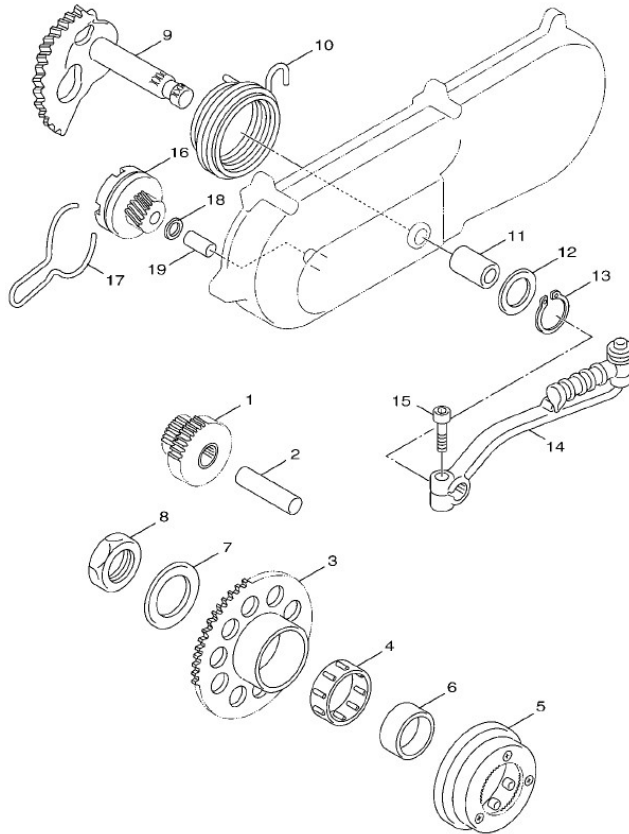

Marke MOTOR
 Modell MINARELLI
 Ausführung YAMAHA NEO'S 4TAKT
 g
 Zeichnung 03.KICKSTARTER (20108)

MOKiX

5C31300-H100

Verzeichniss	Artikelnummer	Beschreibung
01	5ST-E5512-21	YA GETRIEBE ZAHNRAD
02	5CA-E5521-00	YAMAHA ACHSE GETRIEBE ZAHNRAD
03	5ST-E5524-22	YA STARTERKRANZ
04	93310-23047	YA LAGER
05	5ST-E5570-10	STARTERKUPPLUNG YAMAHA NEO'S/GIGGLE 4T ORG
06	5ST-E571H-00	YA STARTER
07	5ST-E5613-00	YA SCHEIBE
08	90170-22800	YA MUTTER STARTER KUPLUNG 4T ORG
09	3B3-E5601-00	YA KICKSTARTER-ACHSE MIN AEROX/NEO'S 4T ORG
10	5252	KICKSTARTER FEDER MINARELLI
11	90380-15817	YA BUCHSE
12	90201-155G5	YA U-SCHEIBE
13	10203	SEGERING AUSSEN 14mm 10st
14	5ML-E5620-00	YA KICKSTARTER PEDAL
15	89556	FLANSCH MOTOR SCHRAUBEN SW 8 M6x25 SCHWARZ 10st

Verzeichnis	Artikelnummer	Beschreibung
16	4740	KICKSTARTER-ZAHNRAD MINARELLI HORIZON/VERTIKAL SP
17	5253	KICKSTARTER-ZAHNRAD FEDER MINARELLI LANG SP
18	90201-08831	YA U-SCHEIBE
19	4VP-E5659-00	YAMAHA ACHSE KICKSTARTER ZAHNRAD MINARELLI