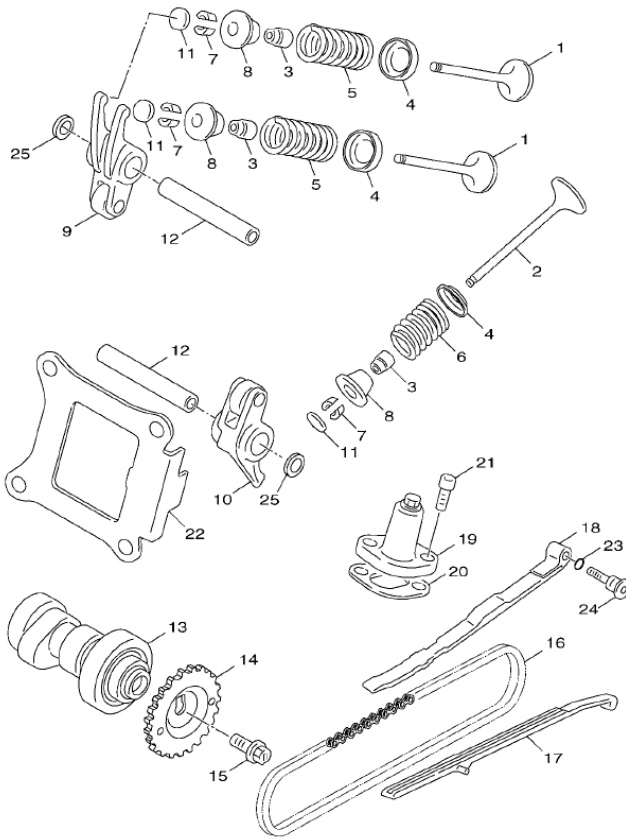

Marke MOTOR
 Modell MINARELLI
 Ausführung YAMAHA NEO'S 4TAKT
 g
 Zeichnung 04.KLEPPEN (20109)

5C31300-H030

Verzeichniss	Artikelnummer	Beschreibung
01	5ST-E2111-00	YA EINLASS VENTIL
02	5ST-E2121-00	YA AUSLASS VENTIL
03	100669270	VENTIL SEAL MINARELLI 50cc 4T RMS (10)
04	5ST-E2116-00	YA VENTIL FEDER SITZ
05	5ST-12113-00	YA INNERE FEDER VENTIL
06	5ST-12114-00	YA AUSSERE FEDER VENTIL
07	1HX-12118-00	YA VENTIL
08	5ST-E2117-00	YA VENTIL FEDER DICHTUNG
09	3B3-E2151-03	YA VENTIL HEBER
10	3B3-E2161-03	YA VENTIL HEBER 2
11	5100/120	VENTIL SHIM YAMAHA/HONDA/PIAGGIO 1.20
12	5ST-E2156-00	ACHSE VENTIL HEBER YAMAHA 4T
13	5ST-E2170-00	verfallen YA NOCKENWELLE
14	5ST-E2176-00	YA KETTENRAD
15	90105-08876	YA FLANSCH SCHRAUBE

Verzeichnis	Artikelnummer	Beschreibung
16	5ST-E2190-00	YA KETTE
17	5ST-E2231-00	YA STEUERKETTE FUEHRUNG
18	5ST-E2241-00	YA STEUERKETTE FUEHRUNG
19	5ML-E2210-00	YA KETTENSANNER
20	4DH-E2213-01	YA DICHTUNG KETTENSANNER
21	89554	FLANSCH MOTOR SCHRAUBEN SW 8 M6x15 SCHWARZ 10st
22	10B-E111F-00	YA PLATTE NOCKENWELLE AEROX
23	93210-15862	YA O-RING STEUERKETTE FUEHRUNGS BOLZEN
24	3B3-E2157-00	YA BOLZEN
25	90201-10836	YA U-SCHEIBE