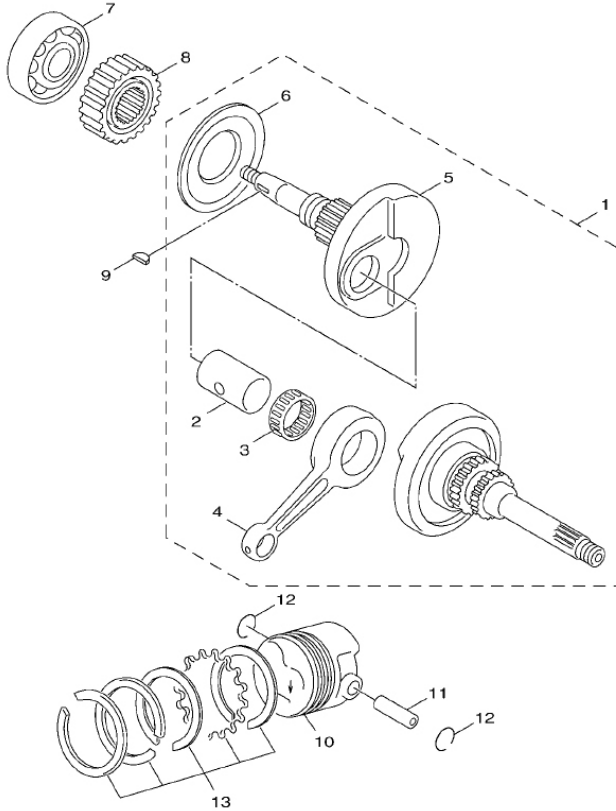

Marke MOTOR
 Modell MINARELLI
 Ausführung YAMAHA NEO'S 4TAKT
 g
 Zeichnung 05.KRUKAS (20110)

5C31300-H020

Verzeichnis	Artikelnummer	Beschreibung
01	90777	KURBELWELLE MINARELLI SCOOTER 50 4T RMS
06	5ST-E3452-00	YAMAHA ABDECKUNG
07	4241	LAGER SKF 6205 C3 25-52-15 (1)
08	5ST-E3324-00	YA PUMPENANTRIEBSRAD
09	7042	KEIL FUR POLRAD MINARELLI/YAMAHA/VESPA 3x5x13,5
10	3B3-E1631-00	YA KOLBEN YAMAHA 4T SCOOTERS
11	5ST-E1633-00	YA KOLBENBOLZEN
12	0370000	CLIP KOLBENBOLZEN 10mm TP
13	5ST-E1603-00	YA KOLBENRINGSATZ