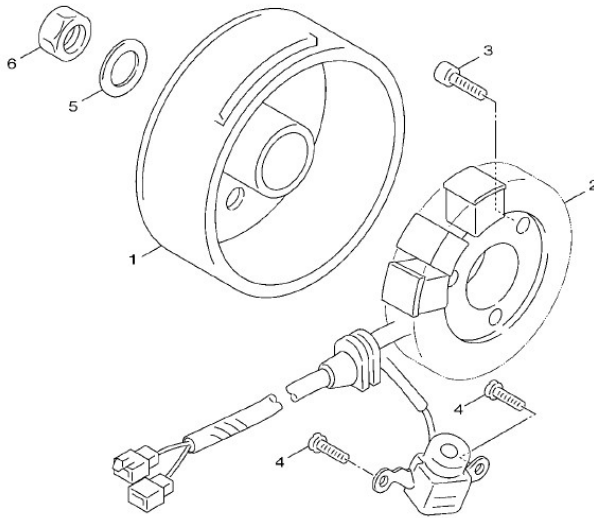

Marke MOTOR  
 Modell MINARELLI  
 Ausführung YAMAHA NEO'S 4TAKT  
 g  
 Zeichnung 06.ONTSTEKING (20111)

5C31300-H220

Verzeichnis	Artikelnummer	Beschreibung
01	3B3-H1450-20	vervallen YA ROTOR ASSY
02	3B3-H1410-00	ZÜNDUNG YAMAHA NEO'S 4T ORG
03	10197	BLECHSCHRAUBE M5x20 KREUZ SCHWARZ 10st
04	89554	FLANSCH MOTOR SCHRAUBEN SW 8 M6x15 SCHWARZ 10st
05	92907-12600	YA UNTERLEGSCHIEBE POLRAD AEROX/NEO'S 4T
06	9801	VARIATOR MUTTER KYMCO/CHINA 4T GY6 M12x1.25