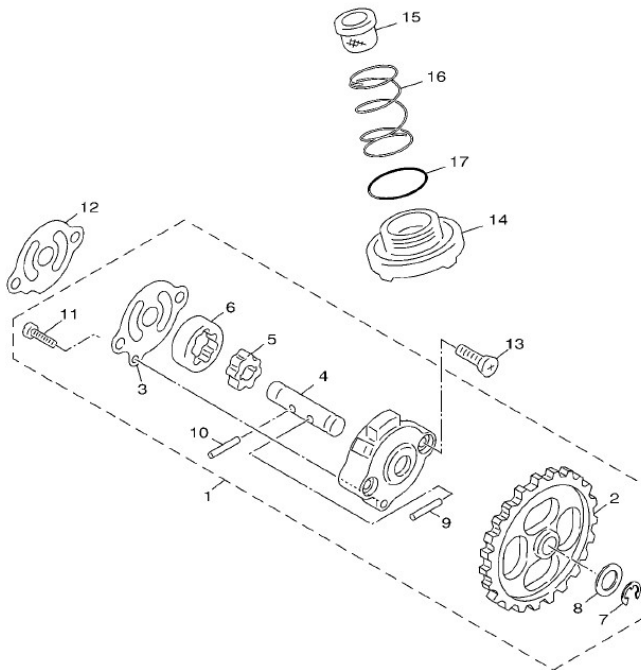

Marke MOTOR  
 Modell MINARELLI  
 Ausführung YAMAHA NEO'S 4TAKT  
 g  
 Zeichnung 07.ÖLIEPOMP (20112)

5C35300-K060

Verzeichnis	Artikelnummer	Beschreibung
01	5ST-E3300-00	vervallen YA ÖLPUMPE NEO'S 4T / AEROX 4T
02	5ST-E3325-00	YA PUMPENRAD GETRIEBEN
03	5ST-E3316-00	YA PUMPENABDECKUNG
04	5ST-E3314-00	YA PUMPENWELLE
05	5ST-E3312-00	YA INNEN ROTOR
06	5ST-E3311-00	YA AUSSENROTOR
07	5ST-E3364-00	YA CIRCLIP
08	5ST-E3318-00	YA SCHEIBE
09	5ST-E3362-00	YA STIFT ÖLPUMPE 4T
10	5ST-E3363-00	YA STIFT ÖLPUMPE 4T
11	5ST-E3365-00	YA SCHRAUBE
12	5ST-E3475-00	YA DICHTUNG ÖLPUMPE
13	98707-05016	YA FLACHKOPFSCHRAUBE
14	3UH-E5351-00	YA SCHRAUBE
15	3KW-E3411-00	YA ÖLFILTER ÖLPUMPE AEROX/NEO'S 4T

<b>Verzeichnis</b>	<b>Artikelnummer</b>	<b>Beschreibung</b>
16	90501-16829	YA KOMPRESSION FEDER
17	93210-35879	YA O-RING ÖLABLASS 4T