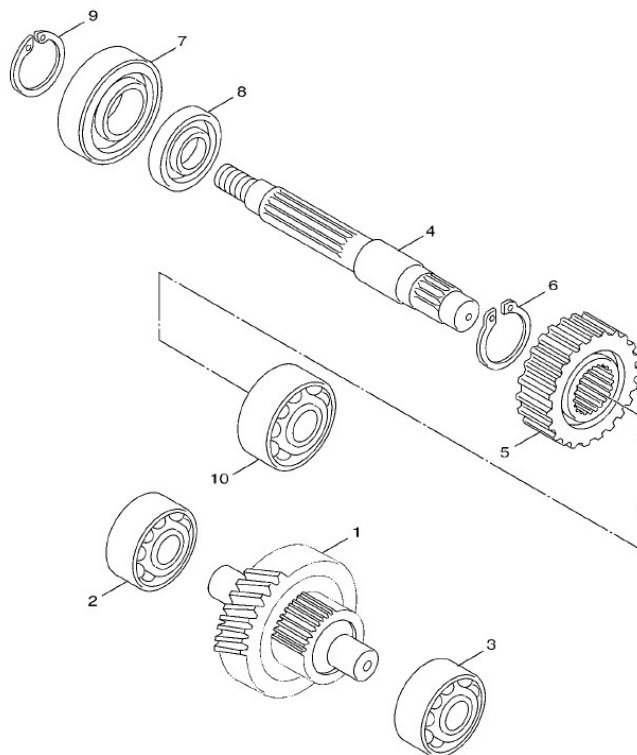

Marke MOTOR
 Modell MINARELLI
 Ausführung YAMAHA NEO'S 4TAKT
 g

Zeichnung 08.OVERBRENGING (20113)

5C31300-H120

Verzeichnis	Artikelnummer	Beschreibung
01	5C3-E7410-00	YA UBERSETZUNG
02	4216	LAGER SKF 6200 C3 10-30-09 (1)
03	4250	LAGER SKF 6301 12-37-12 (1)
04	5C3-E7421-00	YA HINTERRAD ACHSE
05	5C3-E7211-00	YAMAHA 1e GANGRAD
06	93410-20823	YA CIRCLIP
07	4211	LAGER NTN 6004 2RS 20-42-12 (1)
08	93102-25804	YA WELLENDICHTRING 25x33x7
09	99009-42500	YA CIRCLIP
10	4226	LAGER SKF 6203 17-40-12 (1)