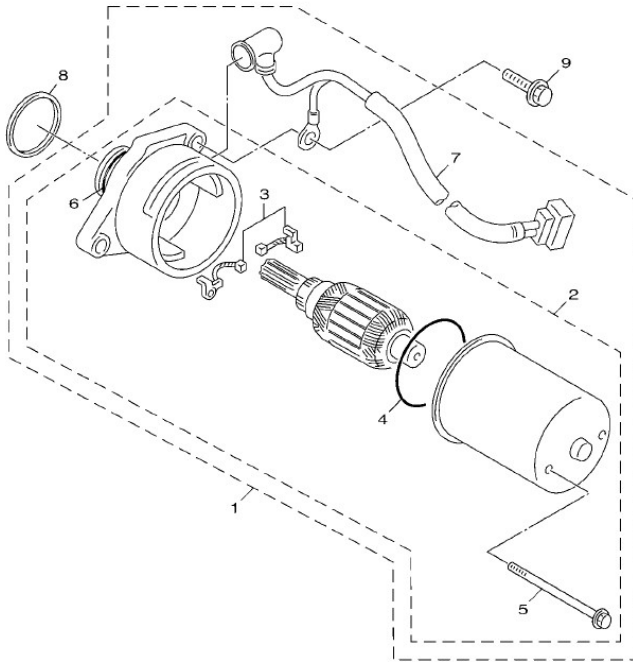

Marke MOTOR
Modell MINARELLI
Ausführung YAMAHA NEO'S 4TAKT
g

Zeichnung 09.STARTMOTOR (20114)

5C31300-H230

Verzeichnis	Artikelnummer	Beschreibung
01	91187	ANLASSER YAMAHA NEO'S 4T ELEC
08	90202-26800	YA U-SCHEIBE
09	10289	INBUS-SCHRAUBE M6x 20 ZINK 10st