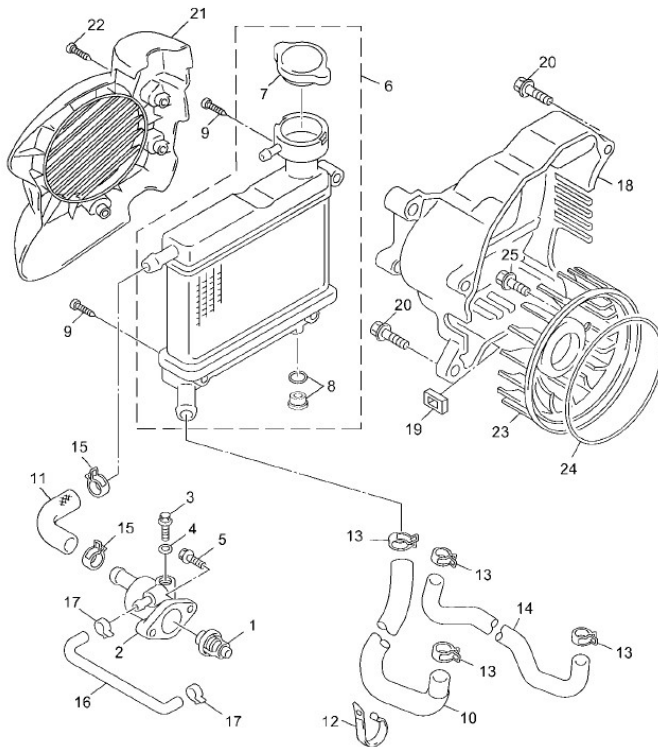

Marke MOTOR
 Modell MINARELLI
 Ausführung YAMAHA NEO'S 4TAKT
 g
 Zeichnung 11.KOELING (20116)

5C35300-K050

Verzeichnis	Artikelnummer	Beschreibung
01	4BA-12411-00	THERMOSTAT YAMAHA NEO'S 4T ORG
02	6436	KRÜMMER/BOLZEN HONDA MT/MB 8x35mm
03	95027-06010	YA FLANSCH SCHRAUBE
04	10150	KUPFERRING 6x10mm 10 stück
05	89552	FLANSCH SCHRAUBEN SW10 M6x20 SILBER 10st
06	5ST-E240A-02	YA KÜHLER
07	21390	KÜHLERDECKEL RIEJU/YAMAHA ORG
08	5VU-12478-00	YA ÖL ABLASS SCHRAUBE
09	97707-60530	YA SCHRAUBE
10	3B3-E2482-00	YA WASSERSCHLAUCH WASSERPUMPE / KÜHLER 4T
11	3B3-E2483-00	YA NEOS/AEROX 4TWASSERSCHLAUCH KÜHLER/THERMOSTAT
12	90462-10806	YA SCHELLE
13	90467-20810	YA SCHLAUCH SCHELLE
14	5ST-E2477-00	YA WASSERSCHLAUCH
15	90467-20810	YA SCHLAUCH SCHELLE

Verzeichnis	Artikelnummer	Beschreibung
16	5ST-E243F-00	YA WASSERSCHLAUCH
17	90467-09809	YA SCHELLE WASSERSCHLAUCH
18	3B3-E2621-01	YA LÜFTERGEHÄUSE
19	3B3-E2465-00	YA KÜHLER DÄMPFER
20	89552	FLANSCH SCHRAUBEN SW10 M6x20 SILBER 10st
21	5C3-E2467-00	YA KUEHLERABDECKUNG
22	9770M-60530	YA SCHRAUBE
23	5ST-E2611-01	YA LUFERRAD
24	93210-76801	verfallen YA O-RING LUFERRAD
25	89551	FLANSCH SCHRAUBEN SW10 M6x15 SILBER 10st