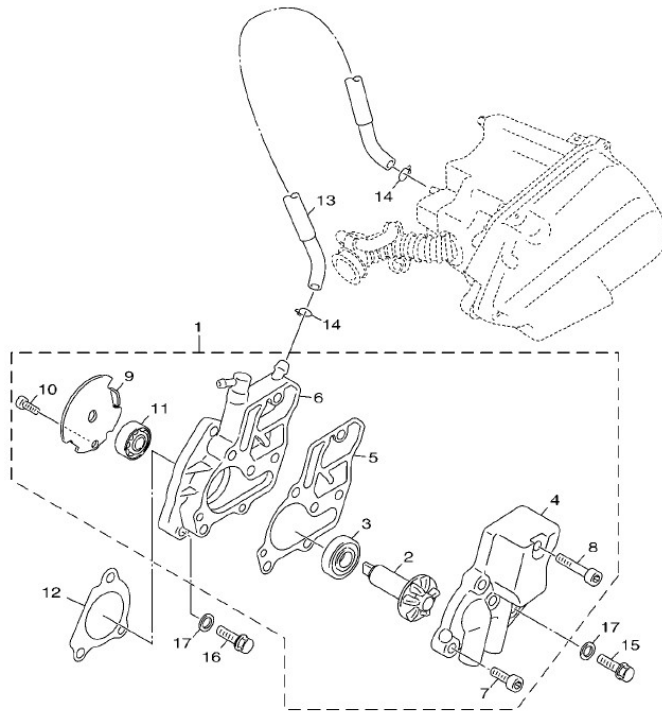

Marke MOTOR
 Modell MINARELLI
 Ausführung YAMAHA NEO'S 4TAKT
 g
 Zeichnung 13.WATERPOMP (20118)

5C31300-H040

Verzeichnis	Artikelnummer	Beschreibung
01	5ST-E2420-10	WASSERPUMPE KOMPLETT YAMAHA NEO'S 4T ORG
01	90878	REPARATURSATZ WASSERPUMPE MINARELLI SCOOTER 50 4T
12	5ST-E2435-10	YA DICHTUNG WASSERPUMPE NEO'S 4T
12	100689820	DICHTSATZ KOMPLETT MINARELLI 4T SCOOTER RMS
13	3B3-E1166-01	YA ENTLÜFTERSCHLAUCH 1
14	90467-11800	YA SCHELLE SCHLAUCH
15	89560	FLANSCH MOTOR SCHRAUBEN SW 8 M6x35 SCHWARZ 10st
16	89551	FLANSCH SCHRAUBEN SW10 M6x15 SILBER 10st
17	10150	KUPFERRING 6x10mm 10 stück
5	100689820	DICHTSATZ KOMPLETT MINARELLI 4T SCOOTER RMS