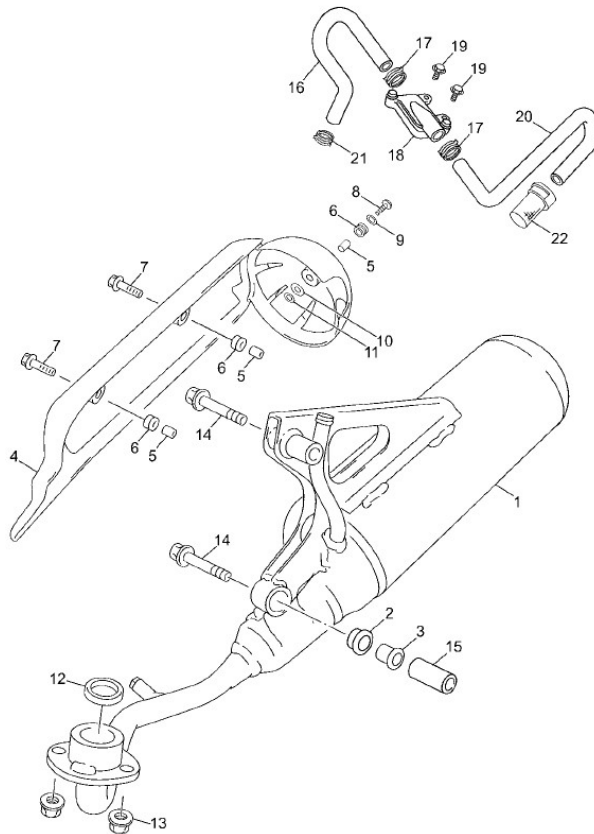

Marke MOTOR  
 Modell MINARELLI  
 Ausführung YAMAHA NEO'S 4TAKT  
 g  
 Zeichnung 14.UITLAAT (20119)

5C35300-K080

Verzeichnis	Artikelnummer	Beschreibung
01	90854	AUSPUFF MINARELLI 4T STD SCHWARZ SILEX
01	90854	AUSPUFF MINARELLI 4T STD SCHWARZ SILEX
12	1P4-E4613-00	KRÜMMER DICHTUNG YAMAHA NEO'S/AEROX 4T 33x23x3 ORG
13	10191	FLANSCHMUTTER M6 10 stück
13	10191	FLANSCHMUTTER M6 10 stück
14	90105-08X19	YA FLANSCH SCHRAUBE
15	90387-08X07	YA KRAGEN
16	5C3-E4881-10	YA SCHLAUCH 1
17	90467-16X00	YA SCHLAUCH SCHELLE
18	5C3-E4803-00	YA LUFTEINLASS SYSTEM
19	89554	FLANSCH MOTOR SCHRAUBEN SW 8 M6x15 SCHWARZ 10st
20	5C2-E4882-00	YA SCHLAUCH
21	88223	SCHLAUCHSCHELLE-9 INOX 10x24 pro stück
22	5MR-E4806-00	YA LUFTFILTERELEMENT