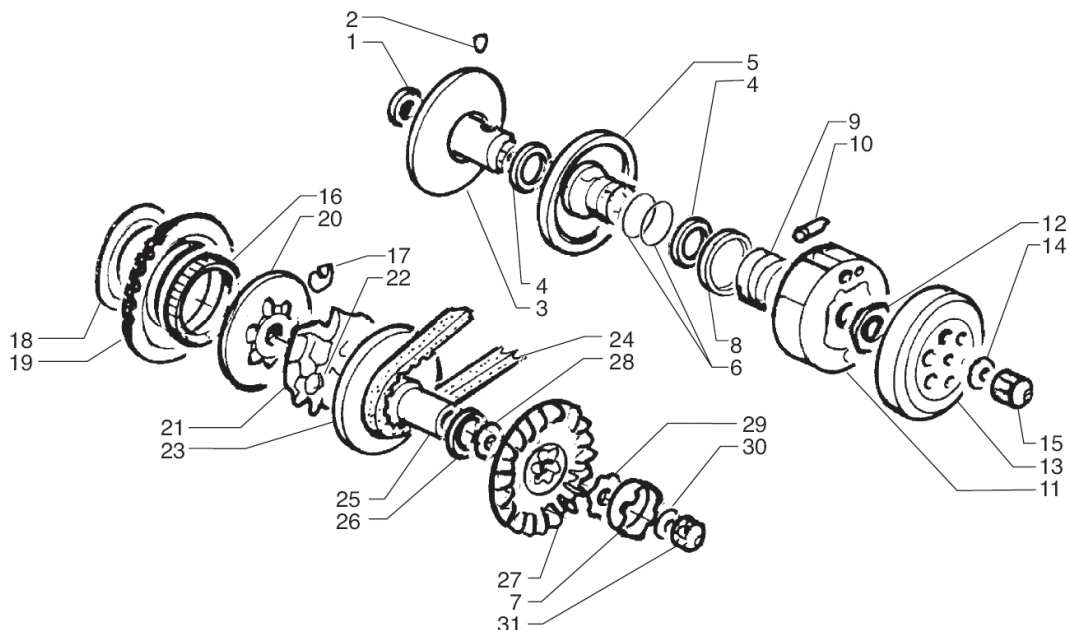

Marke MOTOR
 Modell MINARELLI
 Ausführung MINARELLI horz. LC
 g
 Zeichnung VARIATEUR (6254)

Verzeichnis	Artikelnummer	Beschreibung
01	10060	WELLENDICHTRING 17 x 28 x 7 DG
02	33.00880.0.00	PIN INNENRIEMENSCHLEIBE BETA ARK/YCON
03	33.00230.0.00	RIEMENSCHLEIBE INNEN BETA ARK/YCON
03	9923030	WANDLER KOMPLETT + FEDER MINARELLI 50CC TP
03	3608	KUPPLUNG MINARELLI/PEU/PIAGGIO/KYMCO 107 KOMPLETT
04	33.00790.0.00	WELLENDICHTRING 32x39x4 BETA
05	33.00240.0.00	RIEMENSCHLEIBE AUßEN BETA ARK/YCON
05	9923030	WANDLER KOMPLETT + FEDER MINARELLI 50CC TP
05	3608	KUPPLUNG MINARELLI/PEU/PIAGGIO/KYMCO 107 KOMPLETT
06	33.00730.0.00	vervallen O-RING 37.82x1.78 BETA ARK/YCON
07	5843	KRONENSCHLEIBE MINARELLI HORIZONTAL/VERTIKAL
07	9915470	KRONENSCHLEIBE MINARELLI TP
08	33.00260.0.00	BUCHSE KUPPLUNGSDRUCKFEDER BETA
09	99M0025	GEGENDRUCKFEDER VARIO MINARELLI ORG TP
09	9908010	GEGENDRUCKFEDER VARIO MINARELLI 15/22 30% TP
09	9914420	GEGENDRUCKFEDER VARIO MINARELLI PINK T-P
09	9914430	GEGENDRUCKFEDER VARIO MINARELLI VIOLET TP
09	9914440	GEGENDRUCKFEDER VARIO MINARELLI RACE TP
10	9911250	KUPPLUNGSDRUCKFEDERN MINARELLI 3x3 105/107mm TP
10	7987	KUPPLUNGSDRUCKFEDER SATZ MINARELLI 105mm TOP (6)
10	9912740	KUPPLUNGSDRUCKFEDERN MINARELLI/PIAGGIO/HONDA TP
10	M29.9605	KUPPLUNGSDRUCKFEDERN MALOSSI 1.8/2.0/2.2 (9St)
11	25930	KUPPLUNGSDRUCKBELÄGE MINARELLI/PIAGGIO 107mm STD
11	25943	KUPPLUNGSDRUCKBELÄGE MINARELLI 107mm VERSTARKT
11	25952	KUPPLUNGSDRUCKBELÄGE MINARELLI 107mm RACE RMS
11	99M0017	KUPPLUNG MINARELLI 107mm 3BACKEN ORIGINAL TP
11	9910020	RENNKUPPLUNG MINARELLI/PIAGGIO 107mm 3BACKEN TP
12	107013	MUTTER FÜR KUPPLUNG MINARELLI/PEUGEOT/PIAGGIO 28x1
12	107013	MUTTER FÜR KUPPLUNG MINARELLI/PEUGEOT/PIAGGIO 28x1
13	33.00220.0.00	KUPPLUNGSDRUCKGLOCKE BETA AC
13	99M0020	KUPPLUNGSDRUCKGLOCKE MINARELLI 107mm TP
13	9924940	KUPPLUNGSDRUCKGLOCKE MINARELLI 107mm WING TP