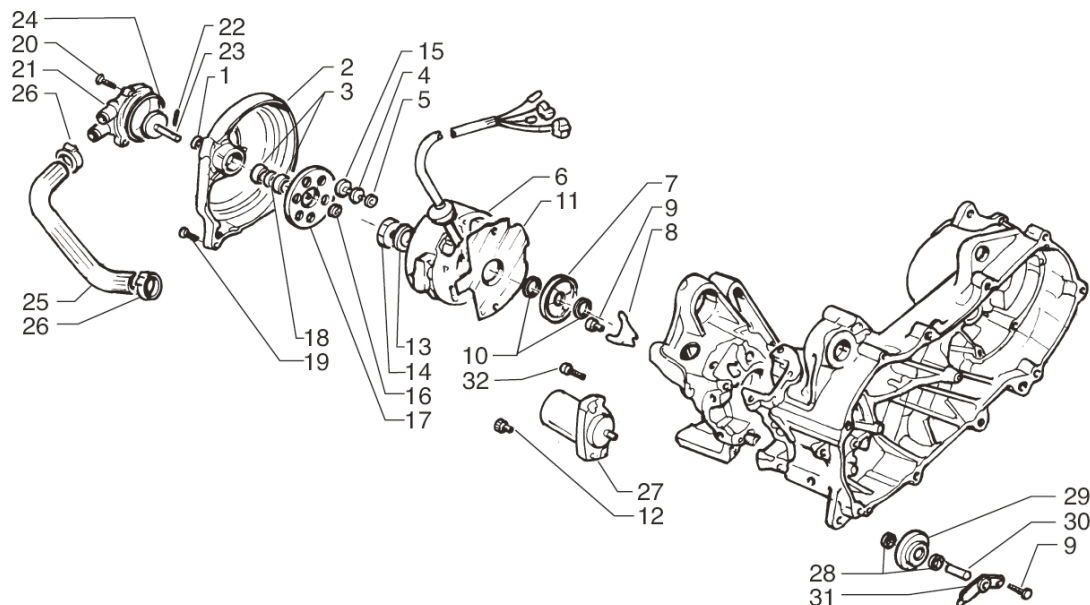

Marke MOTOR
 Modell MINARELLI
 Ausführung MINARELLI horz. LC
 g

Zeichnung VLIEGWIEL WATERPOMP (6256)

Verzeichnis	Artikelnummer	Beschreibung
01	99M0073	WELLENDICHTRING WASSERPUMPENWELLE AM6 10x18x8 T-P
02	86672	WASSERPUMPE MINARELLI HORZ KOMPLETT BLAU
02	86673	vervallen WASSERPUMPE MINARELLI HORIZONTAL ROT KOM
02	86674	vervallen WASSERPUMPE MIN HORZ COMP CHROM
02	86675	WASSERPUMPE MINARELLI HORZ KOMPLETT CARBON
02	9911080	WASSERPUMPE KOMPLETT MINARELLI LC TP
03	4451	LAGER WASSERPUMPE MINARELLI HORIZONTAL
03	4451	LAGER WASSERPUMPE MINARELLI HORIZONTAL
04	33.02160.0.00	BOLZEN POLRAD WASSERPUMPE BETA
04	4743	MITNEHMERSCHRAUBE MINARELLI HORIZONTAL SP
06	85289	LICHTMACHINE MINARELLI SCOOTER AUßEN PICK-UP 5 kab
06	85289	LICHTMACHINE MINARELLI SCOOTER AUßEN PICK-UP 5 kab
06	88087	LICHTMACHINE MINARELLI SCOOTER INNEN PICKUP ORG
07	87336	ANTRIEBSRITZEL ÖLPUMPE MINARELLI SCOOTER
08	33.00280.0.00	MONTAGEPLATTE WELLENDICHTRING BETA
09	214612	INBUS-SCHRAUBE M6x 12 ZINK 25st
10	10414	SEGERING AUSSEN 19mm 10st
11	90438	DICHTUNG LIMA MINARELLI HORIZONTAL ARTEIN (1)
11	90438	DICHTUNG LIMA MINARELLI HORIZONTAL ARTEIN (1)
12	31.31050.0.00	INBUSBOLZEN M6x15 BETA ARK/YCON
13	33.00580.0.00	SCHEIBE KURBELWELLE MUTTER RECHTS BETA
14	9790	MUTTER M10 X 1.25 (1)
15	88652	GUMMI FÜR WASSERPUMPENRAD MINARELLI LC T-P
16	28.22650.0.00	SEEGERRING 8mm BETA ARK LC/YCON
17	4742	ANTRIEBSRAD WASSERPUMPE MINARELLI HORIZONTAL SP
19	31.36010.0.00	INBUSBOLZEN M6x25 BETA ARK/YCON
19	10290	INBUS-SCHRAUBE M6x 25 ZINK 10st
20	31.30010.0.00	INBUSBOLZEN M5x18 BETA ARK/YCON
21	86674	vervallen WASSERPUMPE MIN HORZ COMP CHROM