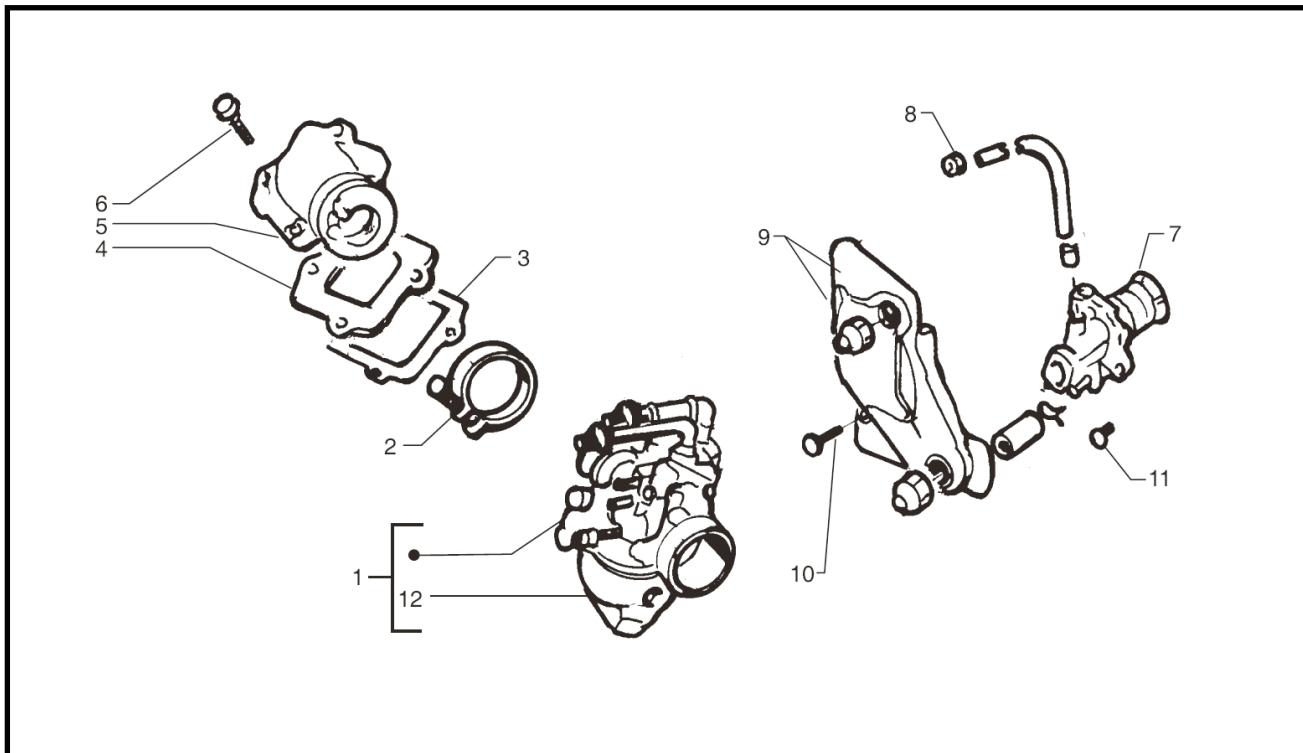

Marke MOTOR
 Modell MINARELLI
 Ausführung MINARELLI horz. LC
 g

MOKiX

Zeichnung OLIEPOMP CARBURATEUR (6257)

Verzeichnis	Artikelnummer	Beschreibung
01	K8002	VERGASERKIT KUROSAWA PIAGGIO/MORINI 12mm
01	88522	VERGASER MINARELLI HORIZONTAL KOMPLETT 12mm IMI
02	91057	ANSAUGSTUTZEN SCHELLE MINARELLI HORZ/VERT STD (SP)
03	3044	DICHTUNG MEMBRANE MINARELLI HORIZONTAL (1)
04	4167	MEMBRANE MINARELLI HORIZONTAL 4-LAMELLEN STD
04	88323	MEMBRANE MINARELLI HORIZONTAL 4-LAMELLEN RACE
05	4512	ANSAUGSTUTZEN MINARELLI HORIZONTAL STD (SP)
05	9910210/VM16	ANSAUGSTUTZEN MINARELLI HORIZONTAL ORG
06	10289	INBUS-SCHRAUBE M6x 20 ZINK 10st
07	85177	ÖLPUMPE MINARELLI HORIZONTAL/VERTIKAL STD
08	33.00440.0.00	SCHELLE ÖLSCHLAUCH BETA
09	33.02050.0.00	ABDECKUNG LICHTMACHINE BETA ARK/YCON
10	214512	INBUS-SCHRAUBE M5x12 ZINK 25st
11	214516	INBUS-SCHRAUBE M5x16 ZINK 25st
12	23016	SCHWIMMERKAMMER FUER GURTNER PY.A (SP)