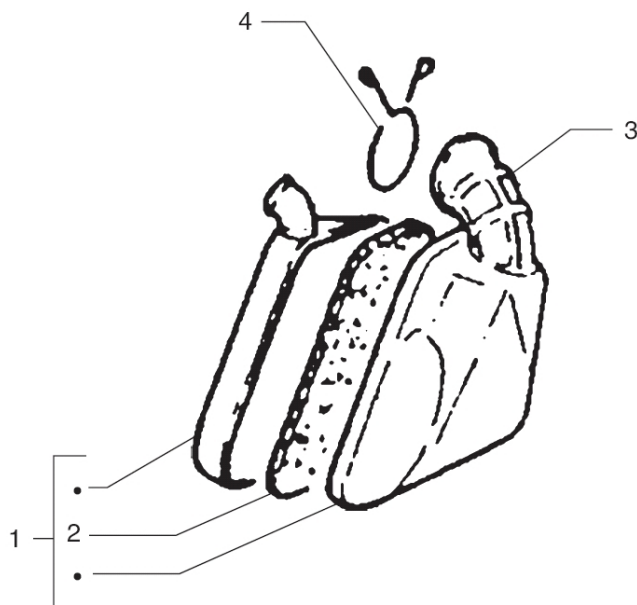

Marke MOTOR  
 Modell MINARELLI  
 Ausführung MINARELLI horz. LC  
 g

Zeichnung LUFTFILTER (6259)

Verzeichnis	Artikelnummer	Beschreibung
01	85461	LUFTFILTERKASTEN MINARELLI HORIZONTAL SCHWARZ STD
01	86494	LUFTFILTERKASTEN MINARELLI HORIZONTAL KLAR GELB
01	86495	LUFTFILTERKASTEN MINARELLI HORIZONTAL KLAR ROT
01	88276	LUFTFILTERDECKEL MINARELLI HORIZONTAL ARMY
01	88562	LUFTFILTERDECKEL MINARELLI HORIZONTAL ROT
02	3460	LUFTFILTER MINARELLI HORIZONTAL ELEMENT
02	86853	LUFTFILTER MINARELLI HORIZONTAL ELEMENT GELB
02	86854	LUFTFILTER MINARELLI HORIZONTAL ELEMENT ROT
02	M14.11412	LUFTFILTER MALOSSI MINARELLI HORIZONTAL ELEMENT
02	AF0004	FILTERFOAM MINARELLI HORIZONTAL PRO.S RED
03	85437	ANSAUGGUMMI MINARELLI HORIZONTAL SP
04	88657	LUFTFILTERSCHELLE MICKEY CLIP 41mm