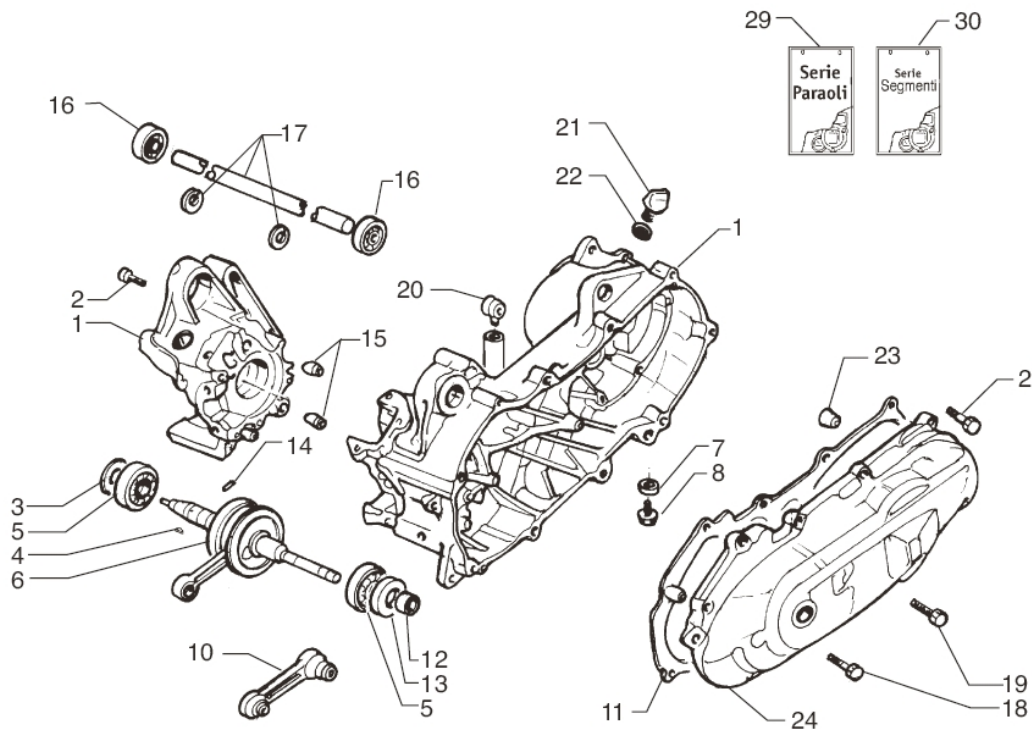

Marke MOTOR
 Modell MINARELLI
 Ausführung MINARELLI horz. AC
 g
 Zeichnung CARTER KRUKAS (6272)

Verzeichnis	Artikelnummer	Beschreibung
01	90407	vervallenMOTORG.LI MIN HORZ AC L
01	4959	MOTORGEHÄUSE RECHTS MINARELLI HORIZONTAL
02	10292	INBUS-SCHRAUBE M6x 35 ZINK 10st
02	89559	FLANSCH SCHRAUBEN SW10 M6x35 SILBER 10st
02	89560	FLANSCH MOTOR SCHRAUBEN SW 8 M6x35 SCHWARZ 10st
03	10086	WELLENDICHTRING 20 x 30 x 7 DGS
03	10349	WELLENDICHTRING 20 x 30 x 6 RAND MINARELLI
04	8932	KEIL FÜR POLRAD SCOOTER 3x25x13 BUZZETTI
04	9909180	KEIL K.WELLE MIN SCOOTER ZUR ZÜNDUNGSVERL.T-P
05	85020	LAGER SKF 6204 C4 20-47-14 (1)
05	3636	LAGER/WELLENDICHTRING SATZ MINARELLI SCOOTER 4tl
05	99M0105	LAGER/WELLENDICHTRING SATZ MIN SCOOTER (SKF) TP
06	9307	KURBELWELLE MINARELLI HORIZONTAL RMS
06	IM07014	KURBELWELLE MINARELLI HORIZONTAL STD TP
06	9925910	KURBELWELLE MINARELLI HORIZONTAL VOLLWANGE TPR TP
07	33.00760.0.00	UNTERLEGSCHIBE TRANSMISSIE ÖL ABLAß BETA
08	33.00610.0.00	ÖL FULLSCHRAUBE BETA
10	7019	vervallen PLEUEL SET MIN HORZ+VE
11	5560	KUPPLUNGSDECKELDICHUNG MINARELLI LANG ARTEIN (1)
12	32746	DISTANZRING KURBELWELLE MIN/CHI 2T 21x15.9 x13.4
13	10096	WELLENDICHTRING 20 x 42 x 8 DGS ARUS
14	21238	ANTRIEBSRITSEL PIN ÖLPUMPE MINARELLI SCTR (3x11.8)
15	89011	MOTOR BUCHSE 12 x16 MINARELLI HORZ/VERT
16	4207	LAGER SKF 6003 2RS 17-35-10 (1)
17	86792	BUCHSE FÜR MOTORACHSE/SUB FRAME MINARELLI HORZ
17	10415	SEGERING AUSSEN 17mm 10st