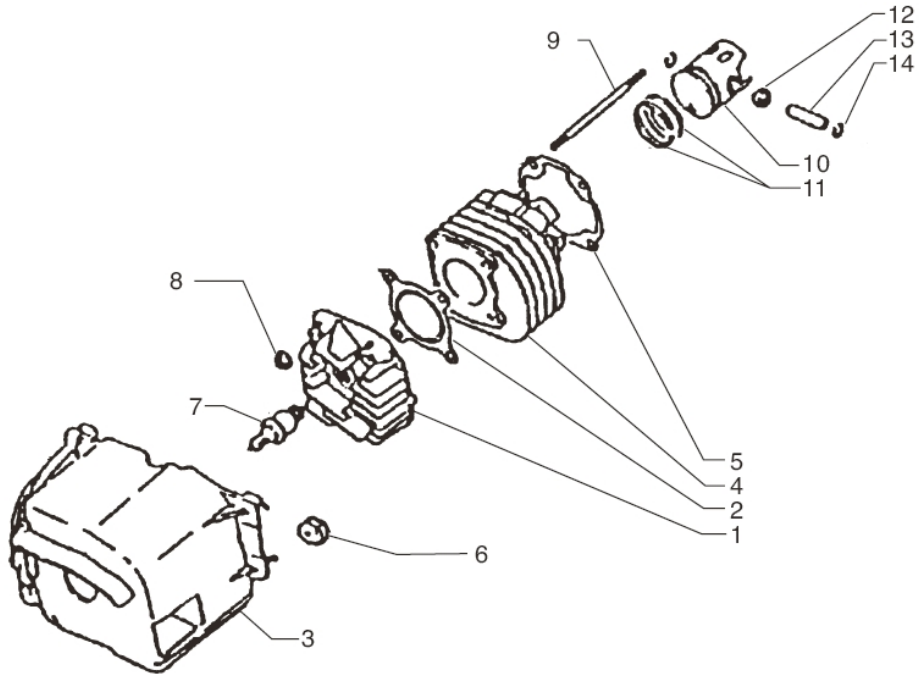

Marke MOTOR
 Modell MINARELLI
 Ausführung MINARELLI horz. AC
 g

MOKiX

Zeichnung ~~CILINDER ZUIGER (6273)~~

Verzeichnis	Artikelnummer	Beschreibung
01	85257	ZYLINDERKOPF MINARELLI HORIZONTAL AC 40mm SP
01	9915880	ZYLINDERKOPF MINARELLI HORZ AC 50cc 40mm TP
02	9022	ZYLINDERKOPFDICHTUNG MINARELLI HORZ AC 40mm (1)
02	14131046	DICHTSATZ AIRSAL MINARELLI HORZ AC 46.0mm
03	4469	ABDECKUNG ZYLINDERKOPF MINARELLI HORZ SCHWARZ
04	3937	ZYLINDER MINARELLI HORIZONTAL AC KOMPLETT 40cc SP
04	3937	ZYLINDER MINARELLI HORIZONTAL AC KOMPLETT 40cc SP
04	9909730	ZYLINDERKIT MINARELLI HORIZONTAL AC 47.0mm RACE TP
04	9931140	ZYLINDER KIT MIN HORZ AC 40mm BLACK TROPHY TP
05	7092	ZYLINDERFUßDICHTUNG MINARELLI HORIZONTAL 1.5mm (1)
05	85602	ZYLINDERFUßDICHTUNG MINARELLI HORIZONTAL AC (1)
06	33.00210.0.00	GUMMISTOPFEN CARTER VORNE BETA ARK
07	7251	ZÜNDKERZE NGK BR 8HS (1)
08	10331	MUTTER M 7 ZINK KL.8 100st
09	85725	ZYLINDER STEHBOLZEN MINARELLI HORZ KIT M7x109 (4)
09	89209	ZYLINDER STEHBOLZEN MINARELLI SCOOTER 106x7
10	3552	KOLBEN METEOR MINARELLI 40.00mm
10	8652	KOLBEN MINARELLI HORIZONTAL/VERTIKAL 40.00mm
11	9444	KOLBENRINGSATZ MINARELLI 40.00mm STD
12	7781	KOLBENBOLZEN LAGER 10x14x13 RMS
13	33.00890.0.00	KOLBEN BOLZEN 10x33 BETA
14	0370000	CLIP KOLBENBOLZEN 10mm TP
14	86629	CLIP KOLBENBOLZEN 10mm METEOR (2)