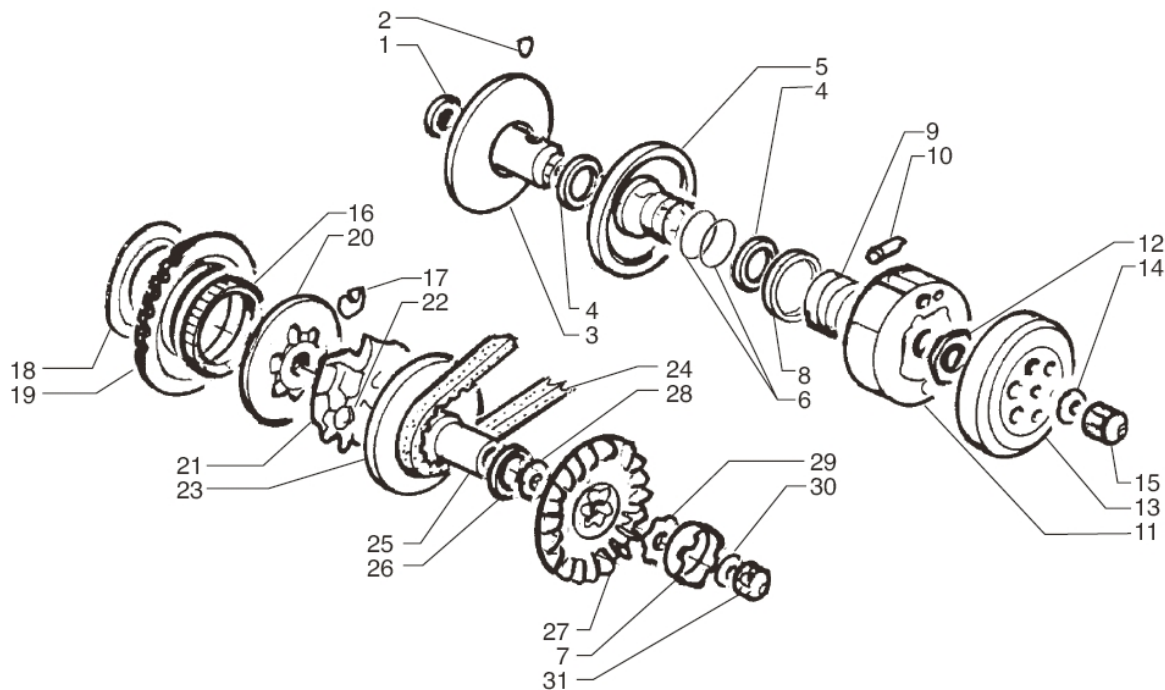

Marke MOTOR
 Modell MINARELLI
 Ausführung MINARELLI horz. AC
 g

MOKiX

Zeichnung VARIATEUR (6274)

Verzeichniss	Artikelnummer	Beschreibung
01	10060	WELLENDICHTRING 17 x 28 x 7 DG
02	33.00880.0.00	PIN INNENRIEMENSCHLEIBE BETA ARK/YCON
03	33.00230.0.00	RIEMENSCHLEIBE INNEN BETA ARK/YCON
04	33.00790.0.00	WELLENDICHTRING 32x39x4 BETA
05	33.00240.0.00	RIEMENSCHLEIBE AUßEN BETA ARK/YCON
06	33.00730.0.00	vervallen O-RING 37.82x1.78 BETA ARK/YCON
07	5843	KRONENSCHLEIBE MINARELLI HORIZONTAL/VERTIKAL
07	9915420	vervallen KRONENSCHLEIBE MINARELLI TURBO-COOLER TP
08	33.00260.0.00	BUCHSE KUPPLUNGSDRUCKFEDER BETA
09	99M0025	GEGENDRUCKFEDER VARIO MINARELLI ORG TP
09	91829	KUPPLUNGSDRUCKFEDER MINARELLI
10	9908240	KUPPLUNGSDRUCKFEDERN MINARELLI 2BACKEN 15/40/70%TP
11	25931	KUPPLUNGSDRUCKFEDER MINARELLI 105mm STANDARD RMS
11	25942	KUPPLUNGSDRUCKFEDER MINARELLI 105mm EINSTELLBAR
11	25953	KUPPLUNGSDRUCKFEDER MINARELLI 105mm RACE RMS
12	107013	MUTTER FÜR KUPPLUNG MINARELLI/PEUGEOT/PIAGGIO 28x1
13	4457	KUPPLUNGSDRUCKFEDER MINARELLI HORZ/VERT 105mm
13	99M0019	KUPPLUNGSDRUCKFEDER MINARELLI 105mm TP
14	33.00540.0.00	UNTERLEGSCHLEIBE KUPPLUNG BETA
15	8936	POLRADMUTTER ZUNDAPP 10x1
16	99M0001	FREILAUF NADELLAGER MINARELLI SCTR 57x61x10 TP
16	89686	FREILAUF NADELLAGER MINARELLI HORZ/VERT SP
17	9779	VARIATOR-GLEITSTÜCKE MINARELLI 3st
18	33.00640.0.00	FLANS STARTERLAGER BETA
19	88382	STARTERKRONZ MINARELLI SCOOTERS SP
20	4458	STARTERKUPPLUNG MINARELLI HORZ/VERT 2T 13mm RMS