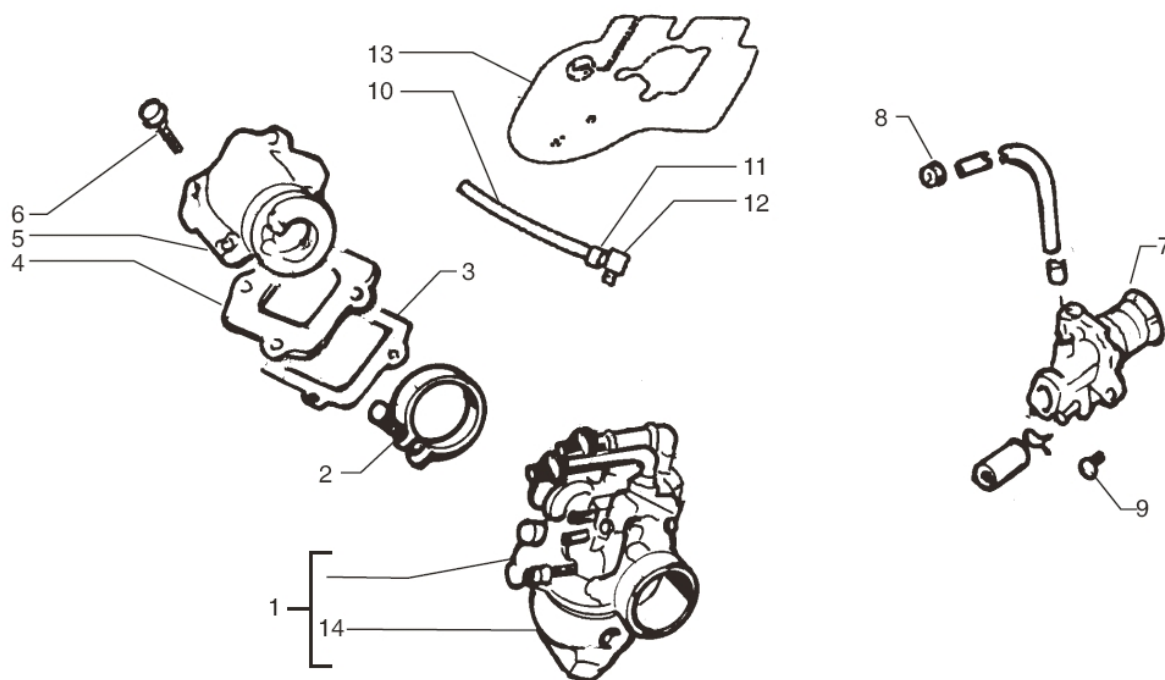

Marke MOTOR  
 Modell MINARELLI  
 Ausführung MINARELLI horz. AC  
 g

**MOKiX**

Zeichnung OLIEPOMP/CARBURATEUR (6277)

Verzeichnis	Artikelnummer	Beschreibung
01	K8002	VERGASERKIT KUROSAWA PIAGGIO/MORINI 12mm
01	88522	VERGASER MINARELLI HORIZONTAL KOMPLETT 12mm IMI
02	91057	ANSAUGSTUTZEN SCHELLE MINARELLI HORZ/VERT STD (SP)
03	3044	DICHTUNG MEMBRANE MINARELLI HORIZONTAL (1)
04	4167	MEMBRANE MINARELLI HORIZONTAL 4-LAMELLEN STD
04	88323	MEMBRANE MINARELLI HORIZONTAL 4-LAMELLEN RACE
05	4512	ANSAUGSTUTZEN MINARELLI HORIZONTAL STD (SP)
05	9910210/VM16	ANSAUGSTUTZEN MINARELLI HORIZONTAL ORG
06	10289	INBUS-SCHRAUBE M6x 20 ZINK 10st
07	85177	ÖLPUMPE MINARELLI HORIZONTAL/VERTIKAL STD
08	33.00440.0.00	SCHELLE ÖLSCHLAUCH BETA
09	214516	INBUS-SCHRAUBE M5x16 ZINK 25st
10	7723	BENZINSCHLAUCH GUMMI 6.0x10mm 30cm
11	33.01830.0.00	SCHELLE ENTLUFTUNGSSCHLAUCH BETA
12	33.01820.0.00	STOP ENTLUFTUNG BETA
13	33.01800.0.00	verfallen AFSCHEMING CARBURATEUR BETA
14	23016	SCHWIMMERKAMMER FUER GURTNER PY.A (SP)