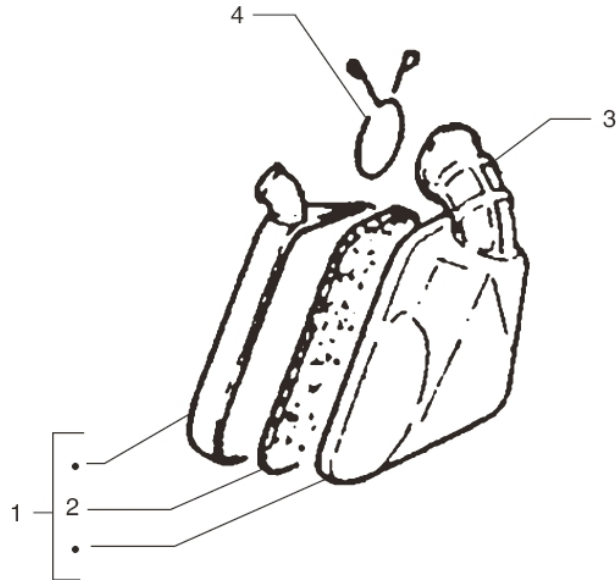

Marke MOTOR  
 Modell MINARELLI  
 Ausführung MINARELLI horz. AC  
 g  
 Zeichnung LUFTFILTER (6278)

Verzeichnis	Artikelnummer	Beschreibung
01	85461	LUFTFILTERKASTEN MINARELLI HORIZONTAL SCHWARZ STD
02	af0004	FILTERFOAM MINARELLI HORIZONTAL PRO.S RED
02	af0007	FILTERFOAM YAMAHA NEO'S/WHY 25 KM 2T PRO S.RED
02	3460	LUFTFILTER MINARELLI HORIZONTAL ELEMENT
03	85437	ANSAUGGUMMI MINARELLI HORIZONTAL SP
04	88657	LUFTFILTERSCHELLE MICKEY CLIP 41mm