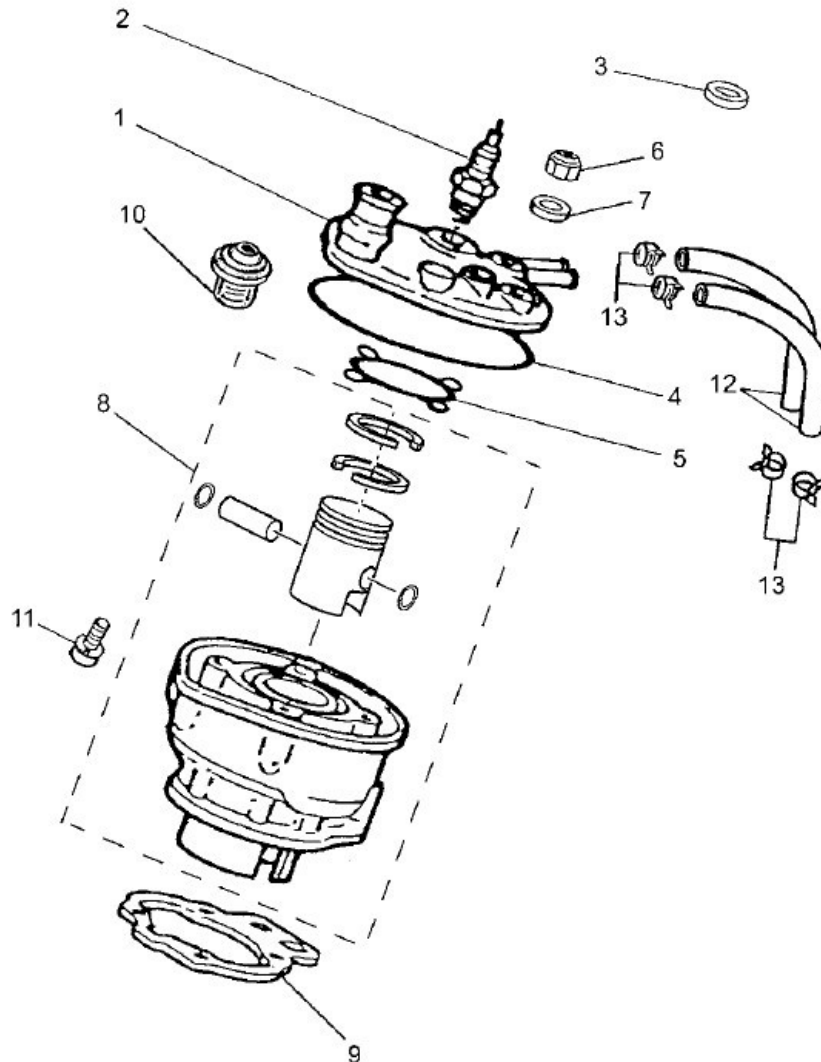

Marke MOTOR
 Modell MINARELLI
 Ausführung MINARELLI AM6
 g
 Zeichnung ZYLINDER (6354)

MOKiX

Verzeichniss	Artikelnummer	Beschreibung
01	9916800	ZYLINDERKOPF MINARELLI AM345 40mm TP
01	86287	ZYLINDERKOPF AIRSAL MINARELLI AM6 40.3mm
02	3309	ZÜNDKERZE NGK BR 8ES (1)
03	0/005.530.1189	O-RING 28,24X2,62 AM6
04	86063	DICHTUNG O-RING ZYLINDERKOPF MINARELLI AM6 (1)
05	86062	DICHTUNG O-RING ZYLINDERKOPF MINARELLI AM6 INN (1)
06	10331	MUTTER M 7 ZINK KL.8 100st
07	10332	UNTERLEGSCHIBE M 7 ZINK 100st
08	9916770	ZYLINDERKIT MINARELLI AM345/6 40.3mm E1 50cc TP
08	87680	ZYLINDER MINARELLI AM6 e1/e2 40.3mm SP
09	85790	ZYLINDERFUßDICHTUNG MINARELLI AM6 RIEJU/APRILIA (1)
10	87792	THERMOSTAT MINARELLI AM6 (70)
11	10273	BLECHSCHRAUBE M4x10 ZINK 10st
12	0/005.240.3750	SCHLAUCH ZYLINDERKOPF ZU VERGASER AM6
13	10251	SCHLAUCHSCHELLE 9mm 6-8mm (10)