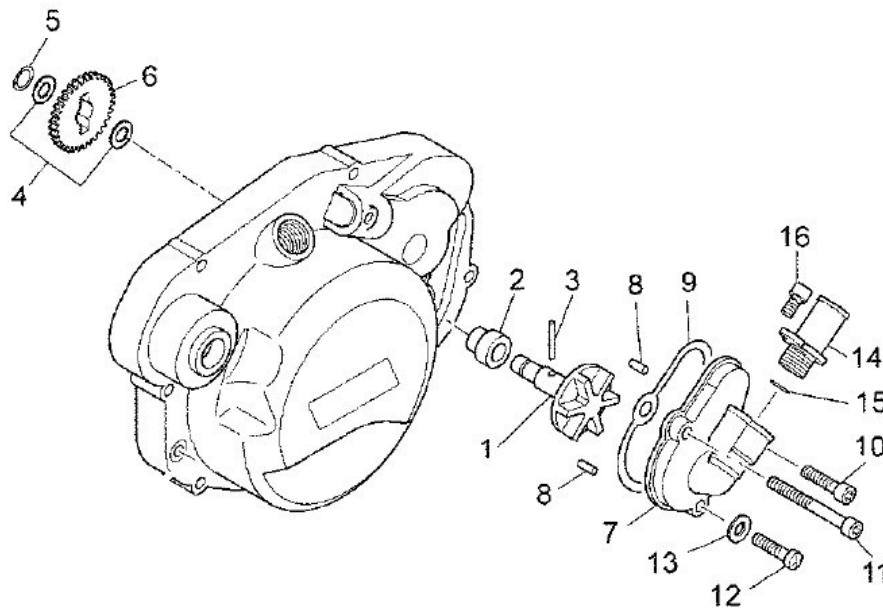

Marke MOTOR
 Modell MINARELLI
 Ausführung MINARELLI AM6
 g

MOKiX

Zeichnung WATERPOMP (6356)

Verzeichnis	Artikelnummer	Beschreibung
01	99M0074	ROTOR WASSERPUMPE MINARELLI AM6 TP
01	85083	REPARATURSATZ WASSERPUMPE MINARELLI AM6
02	99M0073	WELLENDICHTRING WASSERPUMPENWELLE AM6 10x18x8 T-P
03	AM00027	BOLZEN WASSERPUMPE 3x21.8 MINARELLI AM6 T-P
04	0/005.491.6130	UNTERLEGSCHIEBE 8.2x15x1 AM6
05	10206	SEGERING AUSSEN 6 - 8mm 10st
06	0/005.400.5780	TANDWIEL WATERPOMP 30T AM-5
07	85103	WASSERPUMPENDECKEL MINARELLI AM6 MOTOR
08	AM00028	HÜLSE WASSERPUMPE DECKEL MINARELLI AM6 4x10 TP
09	99M0072	WASSERPUMPEGEHÄUSE DICHTUNG MINARELLI AM6 TP (1)
10	10290	INBUS-SCHRAUBE M6x 25 ZINK 10st
11	10294	INBUS-SCHRAUBE M6x 50 ZINK 10st
12	10290	INBUS-SCHRAUBE M6x 25 ZINK 10st
13	10150	KUPFERRING 6x10mm 10 stück
14	AM00004	ADAPTER-WASSERANSCHLUß MINARELLI AM6 TP
15	AM00021	O-RING 11.8x2.4 MINARELLI AM6 TP
16	214612	INBUS-SCHRAUBE M6x 12 ZINK 25st