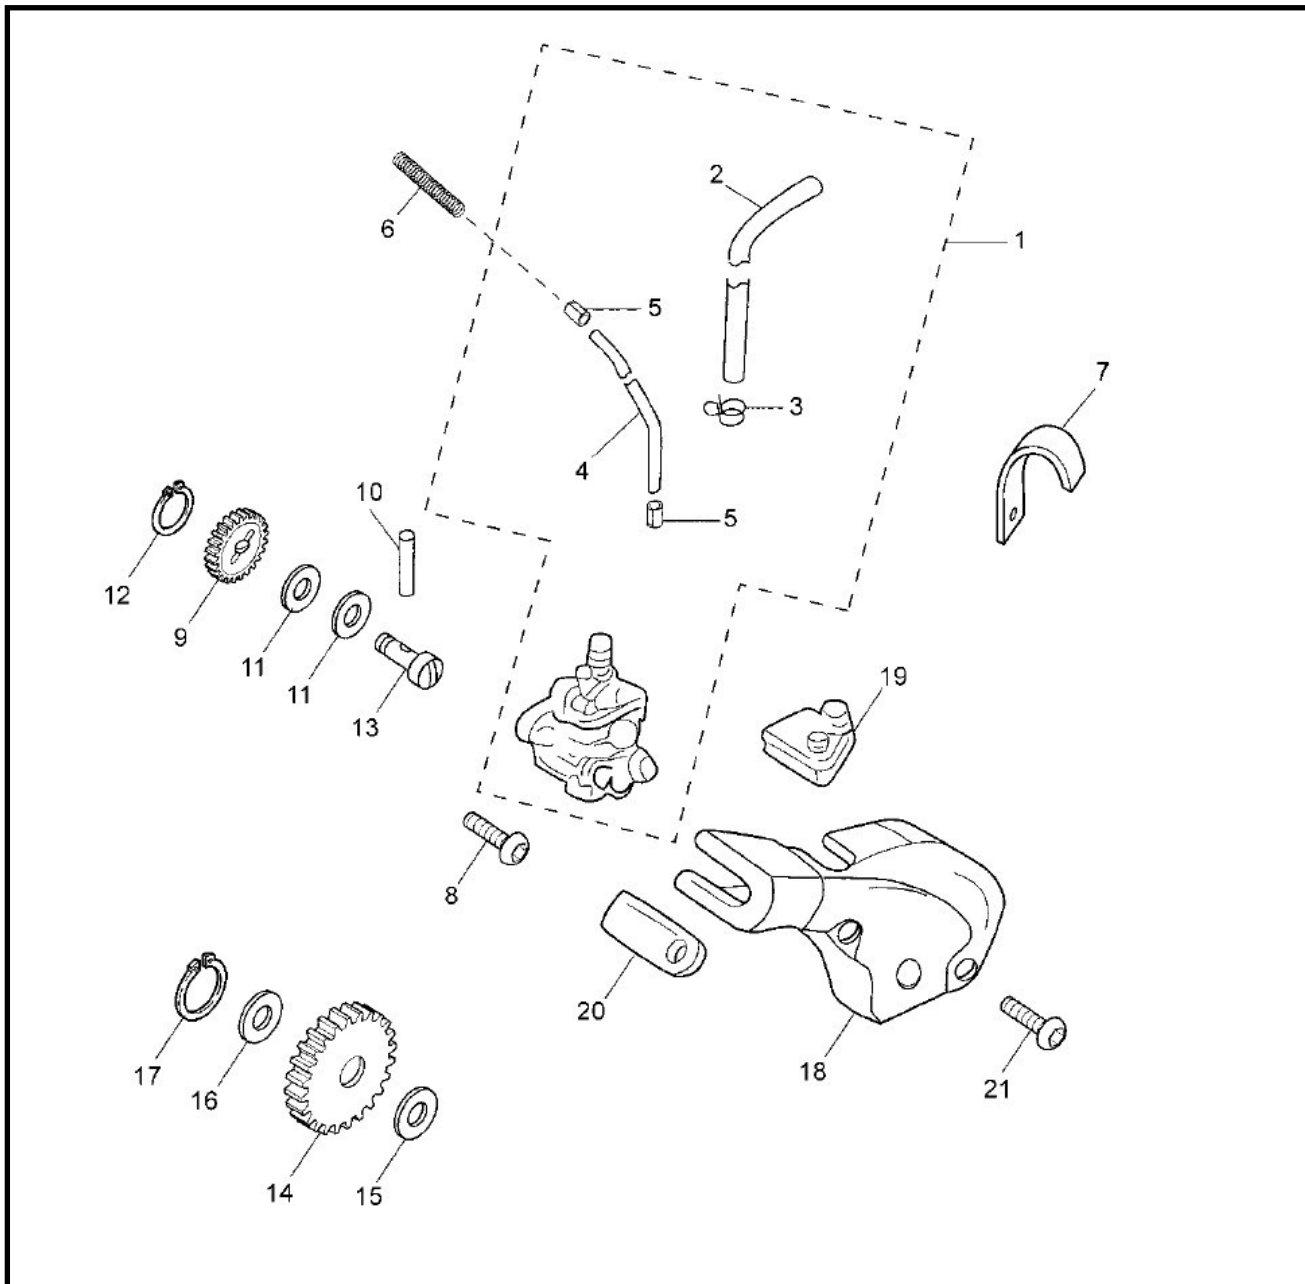

Marke MOTOR  
 Modell MINARELLI  
 Ausführung MINARELLI AM6  
 g

**MOKiX**

Zeichnung OLIEPOMP (6357)

Verzeichnis	Artikelnummer	Beschreibung
01	89590	ÖLPUMPE CPI ENDURO/AM6 MODELLEN DELL
01	21319	ÖLPUMPE MINARELLI AM6 MODEL PERICOL STD ORG
01	90556	ÖLPUMPE MINARELLI AM6 MODEL PERICOL STD SP
02	88084	BENZINSCHLAUCH PVC SCHWARZ 5x8 19mt
03	0/005.490.0269	KLEMME SLAUCHANSLUß ÖLPUMPE
04	0/005.240.3277	ÖLSCHLAUCH 190 AM6
05	0/005.490.0479	KLEMME ÖLPUMPSCHLAUCH AM6
08	214516	INBUS-SCHRAUBE M5x16 ZINK 25st
09	0/005.400.5757	ZAHNRAD ÖLPUMPE Z=22 RV-50
10	AM00027	BOLZEN WASSERPUMPE 3x21.8 MINARELLI AM6 T-P
11	0/005.491.6096	UNTERLEGSCHIEBE 8.4x16
12	10206	SEGERING AUSSEN 6 - 8mm 10st
13	0/005.560.9777	ACHSE ÖLPUMPEZAHNRAD MINARELLI AM6
14	0/005.400.4787	SCHWISCHENZAHNRAD DOPPELT Z=13/24
15	0/005.491.6096	UNTERLEGSCHIEBE 8.4x16

<b>Verzeichnis</b>	<b>Artikelnummer</b>	<b>Beschreibung</b>
16	0/005.491.6130	UNTERLEGSCHIEBE 8.2x15x1 AM6
17	10206	SEGERING AUSSEN 6 - 8mm 10st
18	0/005.210.7060	DECKEL ÖLPUMPE AM6 DELLORTO
18	0/005.210.7325	DECKEL ÖLPUMPE AM6 MIKUNI
19	0/005.240.1937	GUMMI ÖLEINLAS AM-6 DELLORTO
19	0/005.240.5334	GUMMI ÖLEINLAß AM-6 MIKUNI
20	0/005.240.1927	ABDICHTUNGS GUMM ZUG AM6
20	0/005.240.1830	ABDICHTUNGS GUMMI RST/80
21	214535	INBUS-SCHRAUBE M5x35 ZINK 25st