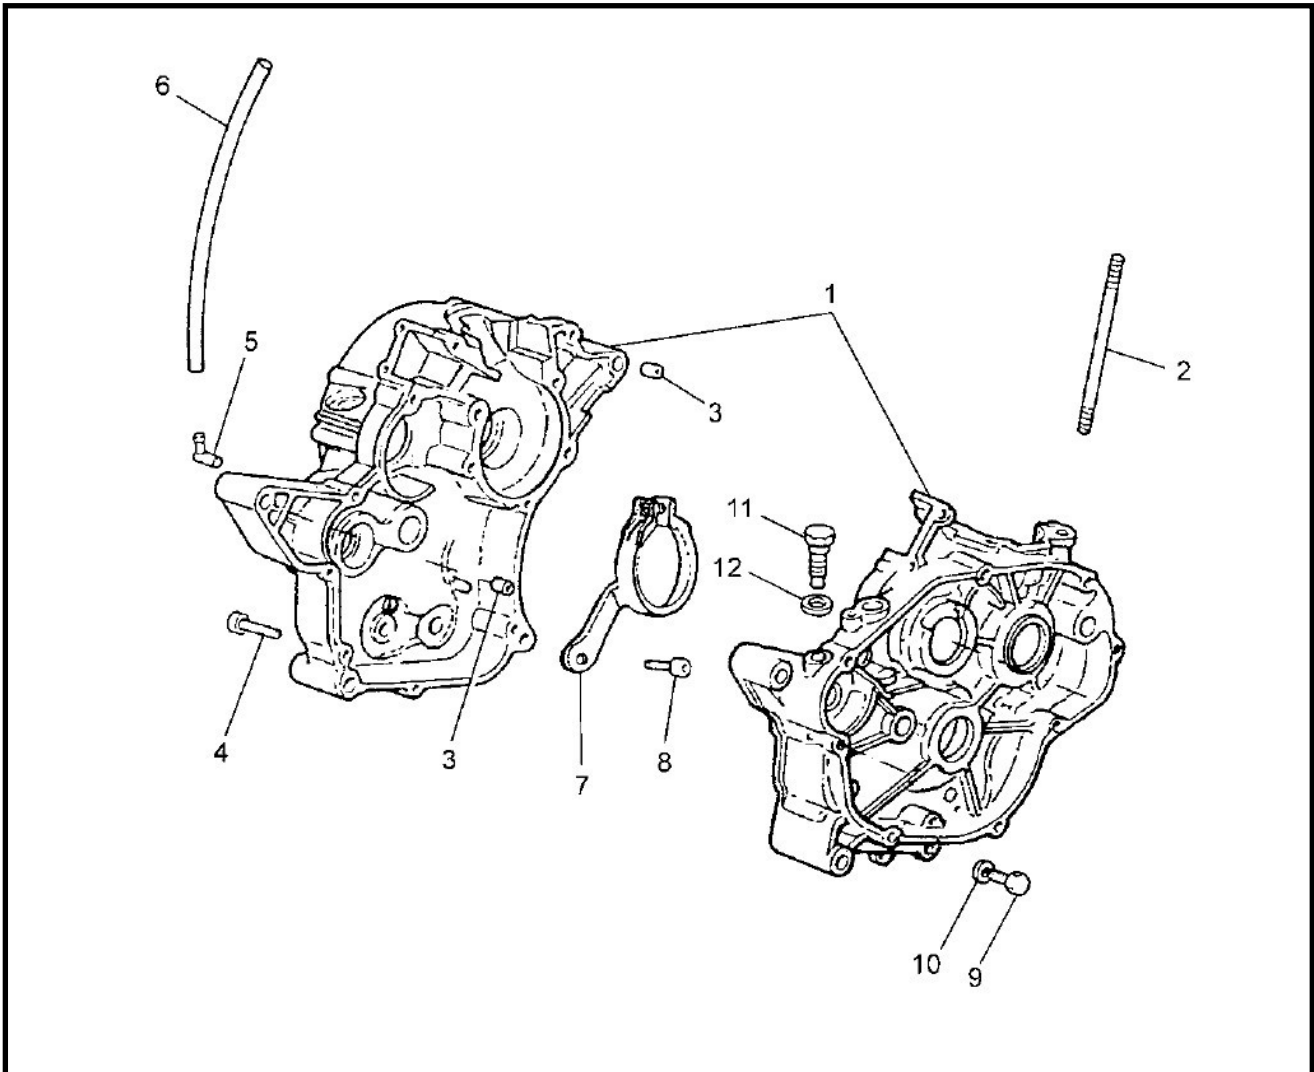

Marke MOTOR  
 Modell MINARELLI  
 Ausführung MINARELLI AM6  
 g  
 Zeichnung CARTER (6358)

**MOKiX**

Verzeichnis	Artikelnummer	Beschreibung
01	0/005.703.7080	vervallen CARTERSET RS1 6V EUROC.
01	0/005.703.7081	vervallen CARTER RR 6V EUROCAR
02	0/005.490.5140	ZYLINDERBOLZEN M7x115 AM5
03	0/005.560.2610	PASBUCHSE KUPLUNGSDECKEL 8.51x7.6
04	10293	INBUS-SCHRAUBE M6x 40 ZINK 10st
04	10293	INBUS-SCHRAUBE M6x 40 ZINK 10st
05	0/005.150.6489	vervallen STOP ONTLUCHTING
06	0/000.290.0640	BATTERIE ENTLUFTUNGSSCHLAUCH RIEJU RS1 2000
08	0/005.490.8599	INBUSBOLZEN M5x12 AM6
09	0/005.490.9119	BOLZEN M8x10 AM6
10	0/005.530.4730	DICHTRING 8x14 AM6
11	0/005.490.9220	SECHSKANTBOLZEN M12x1.12 AM6
12	0/005.530.4710	DICHTRING M12 STOP