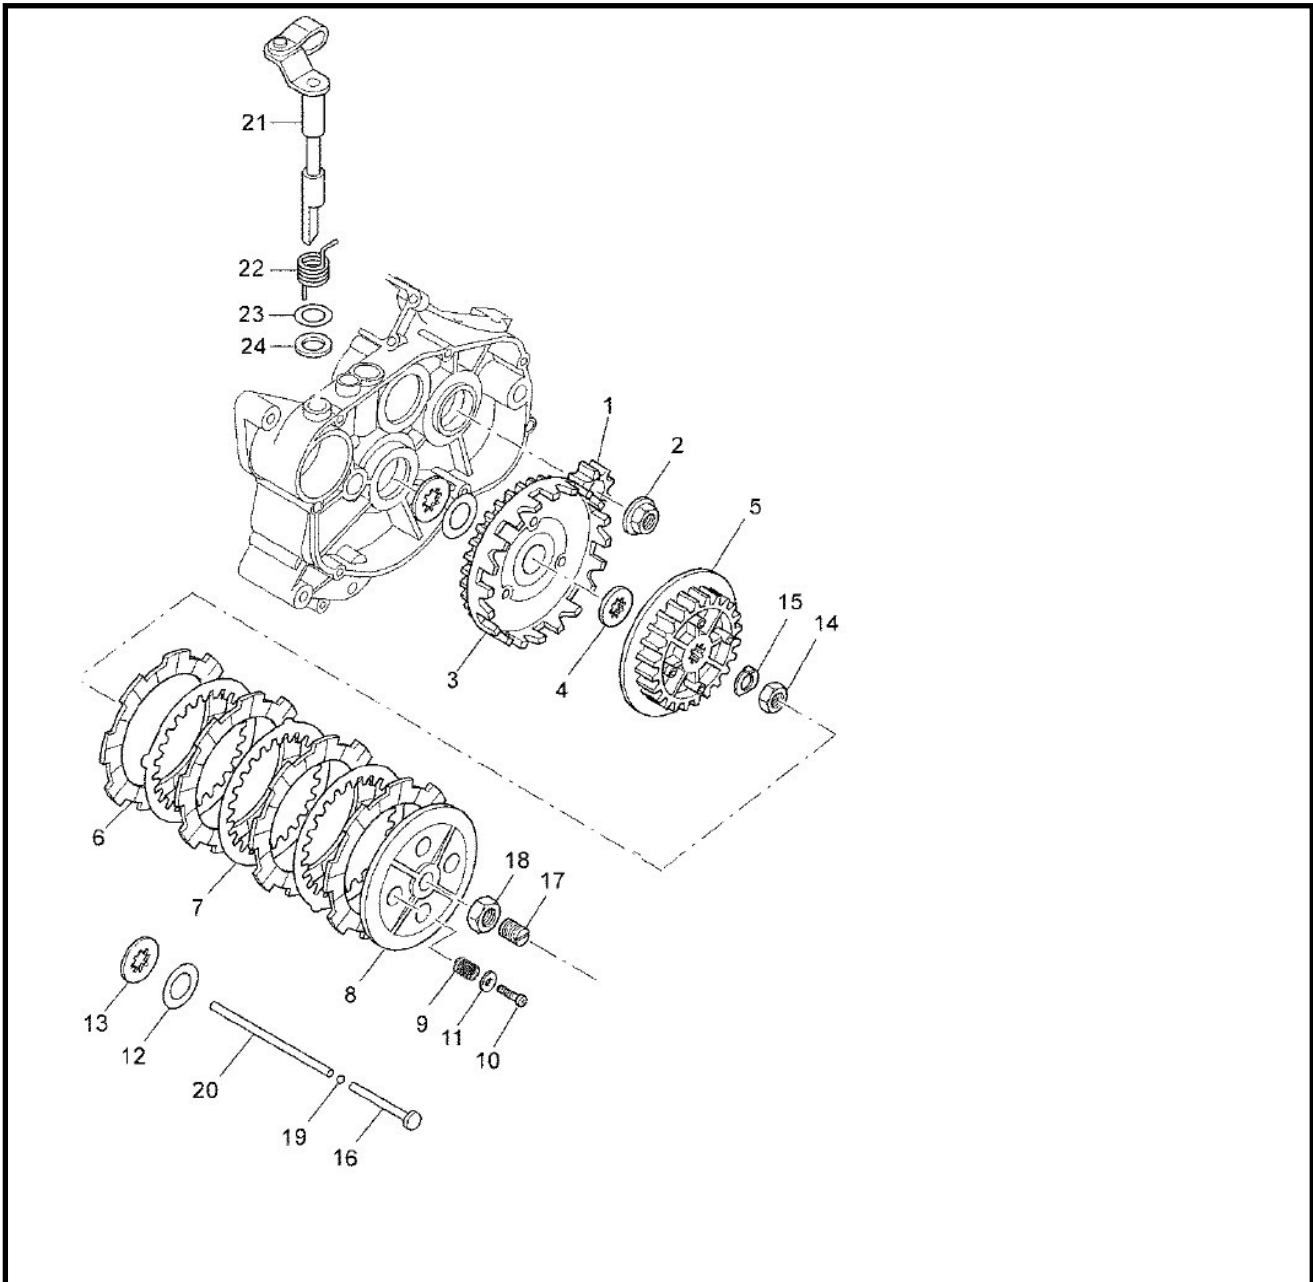

Marke MOTOR
 Modell MINARELLI
 Ausführung MINARELLI AM6
 9

Zeichnung KOPPELINGS-DELEN (6360)

Verzeichnis	Artikelnummer	Beschreibung
01	9918550	KUPPLUNG/PRIMÄRTRIEB KIT MINARELLI AM6 TP
02	0/005.490.3470	MUTTER M12x1.25 AM-5
02	9801	VARIATOR MUTTER KYMCO/CHINA 4T GY6 M12x1.25
03	9918550	KUPPLUNG/PRIMÄRTRIEB KIT MINARELLI AM6 TP
03	9918550	KUPPLUNG/PRIMÄRTRIEB KIT MINARELLI AM6 TP
04	0/005.490.4390	DISTANZRING KUPPLUNG 13x30x4
05	0/005.403.6020	HERTZ KUPPLUNG AM-5
06	0/005.350.3580	KUPPLINGSPLATTE AM 5
06	88046	KUPPLUNGS REIBSCHEIBE KIT MINARELLI AM6 11tlg SP
06	9921180	KUPPLUNGS REIBSCHEIBE KIT MINARELLI AM6 KEVLAR TP
06	9921180	KUPPLUNGS REIBSCHEIBE KIT MINARELLI AM6 KEVLAR TP
07	0/005.350.1200	KUPPLUNGSSCHEIBE METAL 1.2mm
08	0/005.350.1380	ENDDECKEL KUPPELINGSPLATTEN MINARELLI AM6 ORG
09	0/005.460.1340	DRUCKFEDER KUPPLUNGSPLATTEN AM5
09	6682	KUPPLUNGS FEDER SATZ YAMAHA/RIEJU pro St.

Verzeichnis	Artikelnummer	Beschreibung
09	0/005.460.1340	DRUCKFEDER KUPPLUNGSPLETTEN AM5
09	6682	KUPPLUNGS FEDER SATZ YAMAHA/RIEJU pro St.
09	85164	KUPPLUNGS FEDER SATZ MINARELLI AM6 RACE
10	10197	BLECHSCHRAUBE M5x20 KREUZ SCHWARZ 10st
11	0/005.490.6890	UNTERLEGSCHLEIBE 15x5x2 AM6
12	0/005.490.6520	UNTERLEGSCHLEIBE 17.2x30x0.8 AM6
13	0/005.460.3010	SICHERUNGSRING PRIMARE ACHSE
14	8935	zie 88363
15	0/005.490.7000	UNTERLEGSCHLEIBE 5x15x2 AM6
16	0/005.560.5510	DRUCKSTIFT KUPPLUNG 13mm
17	0/005.490.8810	nicht im Programm
18	0/005.490.3240	MUTTER M14X1.25 AM6
19	89030	KUGEL 3/16 4.83mm pro 144 stück
19	89030	KUGEL 3/16 4.83mm pro 144 stück
20	0/005.560.1460	DRUCKSTIFT KUPPLUNG INW.AM 6
21	85616	KUPPLUNGS AUSRÜCKHEBEL MINARELLI AM6 T-P
22	0/005.460.2200	GEGENDRUCKFEDER KUPPLUNGSHEBEL AM6 (1)
24	10032	WELLENDICHTRING 15 x 24 x 5 DG ROLF