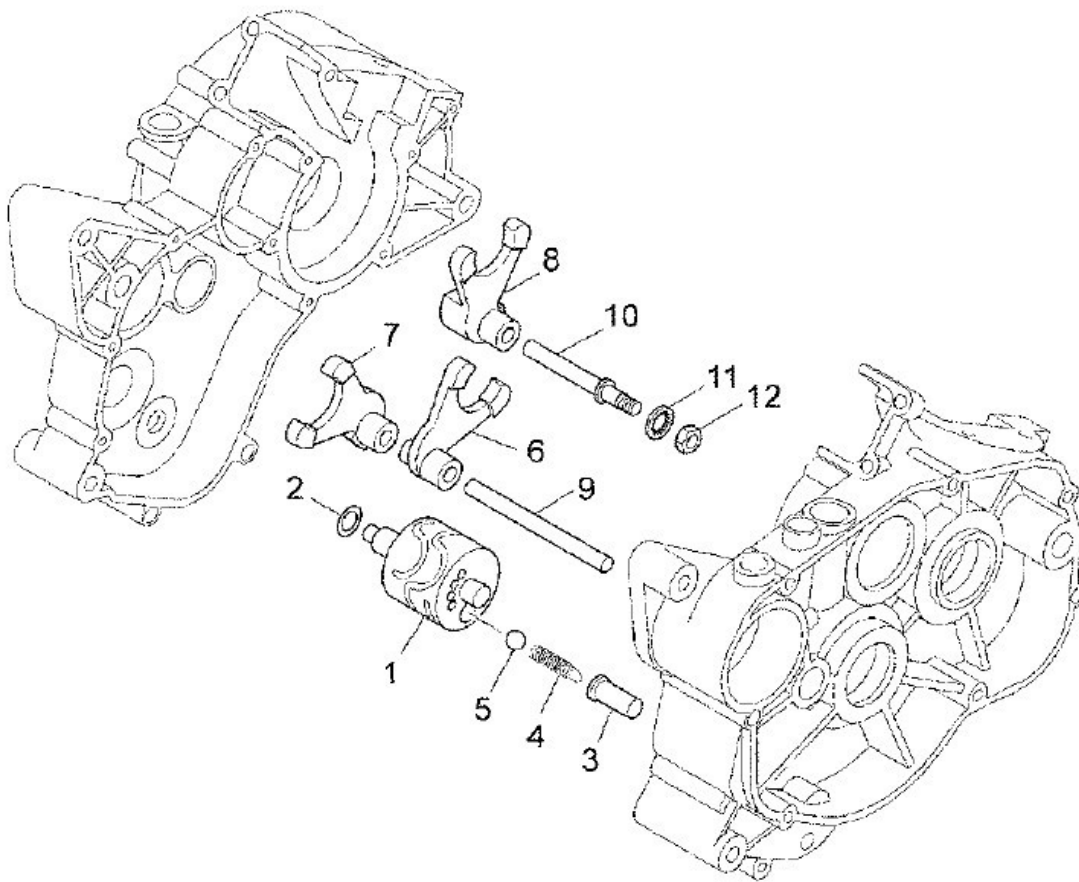

Marke MOTOR
 Modell MINARELLI
 Ausführung MINARELLI AM6
 g

Zeichnung SCHAKELVORKEN (6362)

Verzeichnis	Artikelnummer	Beschreibung
01	9920020	SCHALTKULISSE MINARELLI AM6 60% LEICHTER TP
01	9914560	SCHALTKULISSE MINARELLI AM 345 FÜR 5-GANG
01	9920020	SCHALTKULISSE MINARELLI AM6 60% LEICHTER TP
02	0/005.490.6406	UNTERLEGSCHIEBE 10x16x0.6 AM-6
03	0/005.560.2070	BUCHSE SCHALTWELLE AM6
04	0/005.460.3510	DRUCKFEDER SCHALTWELLE AM6
05	0/005.510.4079	KUGEL 9mm. RS
06	0/005.330.0060	SCHALTGABEL 1e EN 3e GANG
07	0/005.330.0070	SCHALTGABEL 2e EN 4e GANG
08	0/005.330.0080	SCHALTGABEL 5e EN 6e GANG
09	0/005.560.9020	ACHSE 7.8x91.5 SCHALTGABEL 1 tm 4
10	0/005.560.9010	ACHSE 7.8x72 SCHALTGABEL 5 UND 6 MINARELLI AM6
11	0/005.490.6129	UNTERLEGSCHIEBE GEZACKT M7
12	0/005.490.3059	MUTTER M7x55 AM6