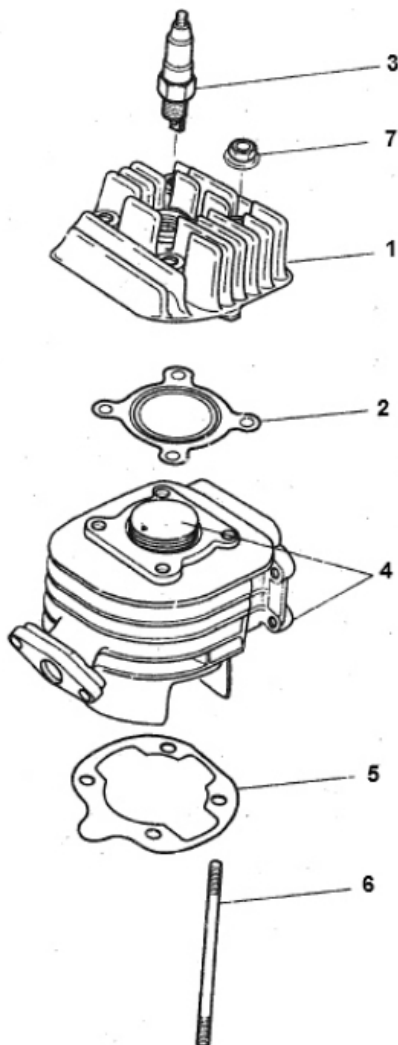

Marke MOTOR
 Modell MINARELLI
 Ausführung MINARELLI vert. AC
 g

MOKiX

Zeichnung ZYLINDER (8810)

Verzeichnis	Artikelnummer	Beschreibung
01	85258	ZYLINDERKOPF MINARELLI VERTIKAL AC 40mm
02	9022	ZYLINDERKOPFDICHTUNG MINARELLI HORZ AC 40mm (1)
03	7251	ZÜNDKERZE NGK BR 8HS (1)
04	9387	ZYLINDER MINARELLI VERTIKAL KOMPLETT 40mm SP
04	H02138540	verfallen .ZYLINDER MIN VERT AC AIRSAL IRON CAST 4
05	6992	ZYLINDERFUßDICHTUNG MINARELLI VERTIKAL (1)
06	85726	ZYLINDER STEHBOLZEN MINARELLI VERT KIT M6x106 SP
07	10191	FLANSCHMUTTER M6 10 stück