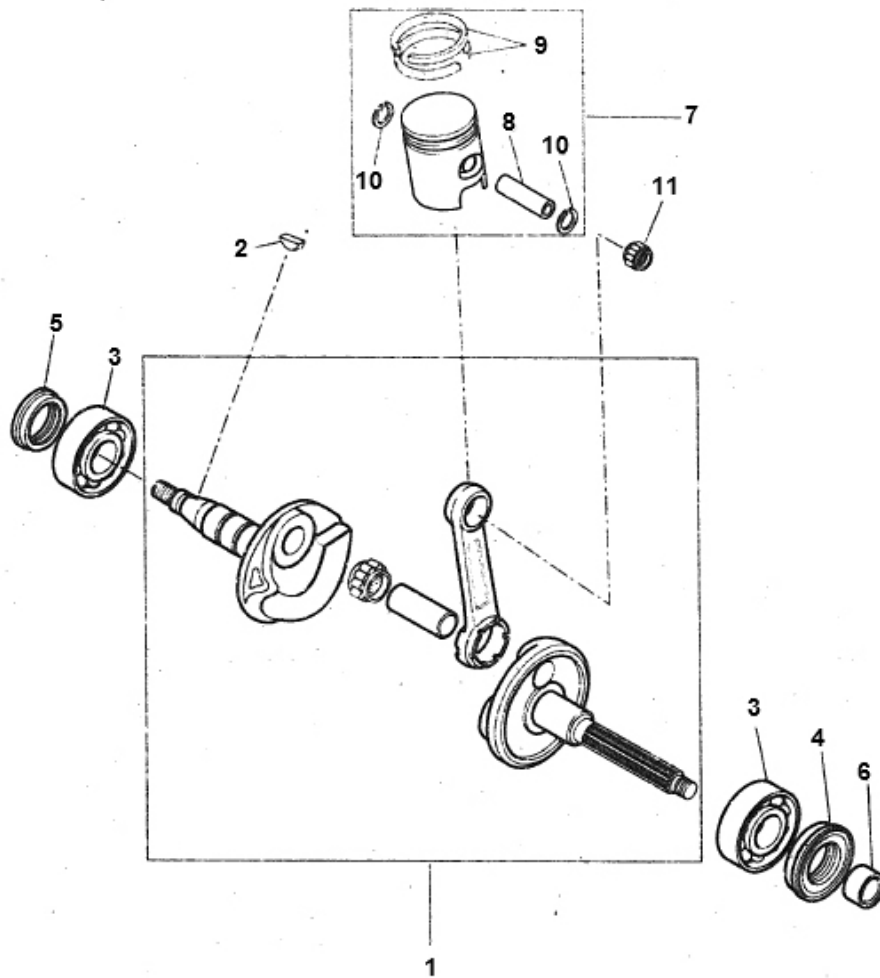

Marke MOTOR
 Modell MINARELLI
 Ausführung MINARELLI vert. AC
 g
 Zeichnung KRUKAS (8811)

MOKiX

Verzeichnis	Artikelnummer	Beschreibung
01	IM07013	KURBELWELLE MINARELLI VERTIKAL STD TP
02	7042	KEIL FUR POLRAD MINARELLI/YAMAHA/VESPA 3x5x13,5
03	85020	LAGER SKF 6204 C4 20-47-14 (1)
04	3576	LAGER/WELLENDICHTRING SATZ MINARELLI VERTIKAL 7 tl
04	10349	WELLENDICHTRING 20 x 30 x 6 RAND MINARELLI
05	10096	WELLENDICHTRING 20 x 42 x 8 DGS ARUS
06	32746	DISTANZRING KURBELWELLE MIN/CHI 2T 21x15.9 x13.4
07	8652	KOLBEN MINARELLI HORIZONTAL/VERTIKAL 40.00mm
08	9905910	KOLBENBOLZEN 10 x 38mm TP
09	3792	KOLBENRING METEOR 40.00x1.5C G15H
10	86629	CLIP KOLBENBOLZEN 10mm METEOR (2)
11	7781	KOLBENBOLZEN LAGER 10x14x13 RMS