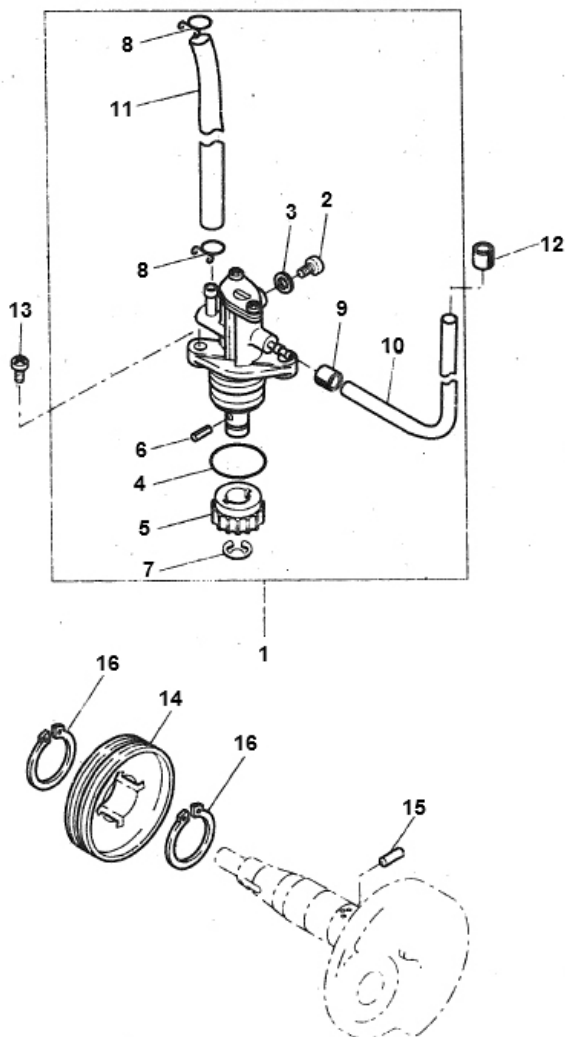

Marke MOTOR
 Modell MINARELLI
 Ausführung MINARELLI vert. AC
 g
 Zeichnung OLIE POMP (8812)

MOKiX

Verzeichniss	Artikelnummer	Beschreibung
01	85177	ÖLPUMPE MINARELLI HORIZONTAL/VERTIKAL STD
02	214516	INBUS-SCHRAUBE M5x16 ZINK 25st
04	85177	ÖLPUMPE MINARELLI HORIZONTAL/VERTIKAL STD
05	85177	ÖLPUMPE MINARELLI HORIZONTAL/VERTIKAL STD
06	85177	ÖLPUMPE MINARELLI HORIZONTAL/VERTIKAL STD
07	1YU-13577-00	YA CIRCLIP
08	88818	BENZINSCHLAUCHSCHELLE 6mm 20 stuck BOLLARD
09	33.00440.0.00	SHELLE ÖLSCHLAUCH BETA
10	3136	ÖLSCHLAUCH PVC 2.2 x 4mm 5 meter RMS
11	88084	BENZINSCHLAUCH PVC SCHWARZ 5x8 19mt
12	33.00440.0.00	SHELLE ÖLSCHLAUCH BETA
13	89554	FLANSCH MOTOR SCHRAUBEN SW 8 M6x15 SCHWARZ 10st
14	87336	ANTRIEBSRITZEL ÖLPUMPE MINARELLI SCOOTER
15	21238	ANTRIEBSRITZEL PIN ÖLPUMPE MINARELLI SCTR (3x11.8)
16	10414	SEGERING AUSSEN 19mm 10st