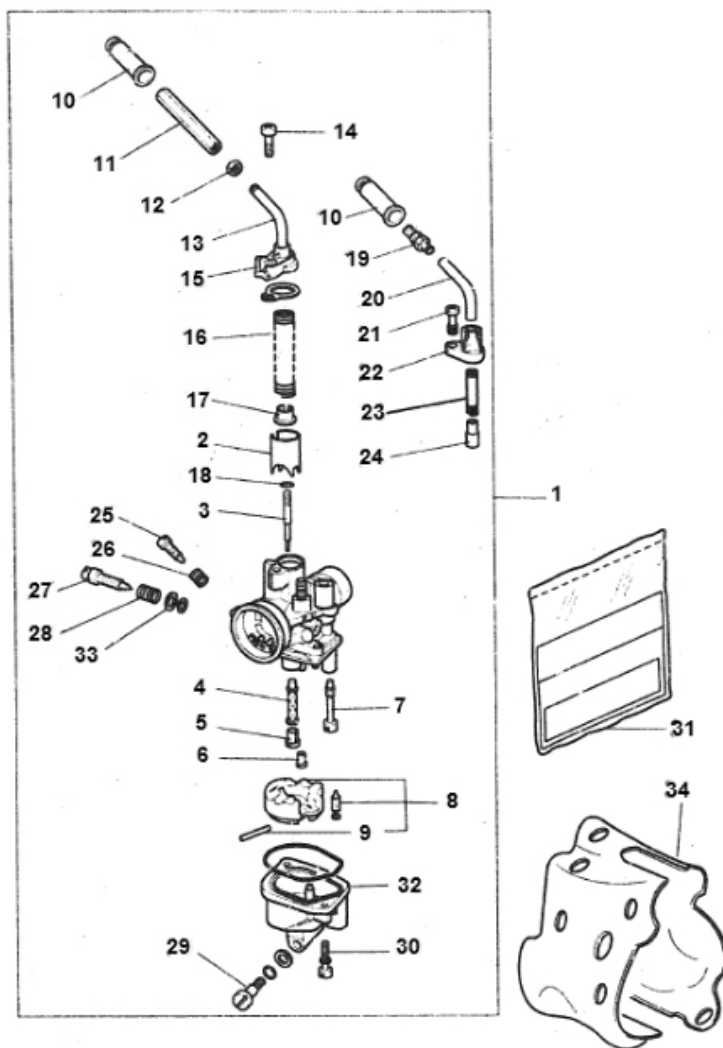

Marke MOTOR
 Modell MINARELLI
 Ausführung MINARELLI vert. AC
 g

Zeichnung CARBURATEUR (8813)

Verzeichniss	Artikelnummer	Beschreibung
01	K8002	VERGASERKIT KUROSAWA PIAGGIO/MORINI 12mm
02	13685.30	GASSCHIEBER PHBN 12 DELLORTO SCOOTER (1)
03	13680.21A	DÜSENNADEL DELLORTO SCOOTER (1)
04	14671.214GA	NAELDÜSE DELLORTO SCOOTER (1)
06	11600.36	LUFTDÜSE DELLORTO SCOOTER (1)
07	14770.45	vervallen STARTERDÜSE DELLORTO SCOOTER (1)
08	2838.05	SCHWIMMERNADEL SHA/PHBN DELL SCOOTER (1)
09	13679.22	SCHWIMMERSTIFT DELLORTO SCOOTER (1)
10	14050.06	GASZUGHUT DELLORTO SCOOTER (1)
14	12110.36	STARTERDECKELBOLZEN DELLORTO SCOOTER (1)
15	14409.53	VERGASERDECKEL DELLORTO SCOOTER (1)
16	13686.61	GASSCHIEBERFEDER DELLORTO SCOOTER (1)
17	13687.21	FEDERTELLER DELLORTO SCOOTER (1)
18	13681.21	DÜSENNADELCLIP DELLORTO SCOOTER (1)
19	8932.37	STELLSCHRAUBE DELLORTO SCOOTER (1)

Verzeichnis	Artikelnummer	Beschreibung
20	3600.35	ROHRBOGEN 70° DELLORTO (1)
21	12110.36	STARTERDECKELBOLZEN DELLORTO SCOOTER (1)
23	14273.61	STARTERFEDER DELLORTO SCOOTER (1)
24	14274.61	STARTSCHIEBE PHBN DELLORTO SCOOTER (1)
25	13688.37	STANDGASSCHRAUBE DELLORTO SCOOTER (1)
26	4670.61	STANDGASFEDER DELLORTO SCOOTER (1)
27	14055.37	LUFTSTELLSCHRAUBE DELLORTO SCOOTER (1)
28	1411.61	LUFTSTELLFEDER DELLORTO SCOOTER (1)
30	13709.36	SCHWIMMERKAMMERSCHRAUBE DELLORTO SCOOTER (1)
31	52620.77	DICHTUNGSSATZ PHBN DELLORTO SCOOTER (1)
32	14478.96	SCHWIMMERKAMMER DELLORTO SCOOTER (1)