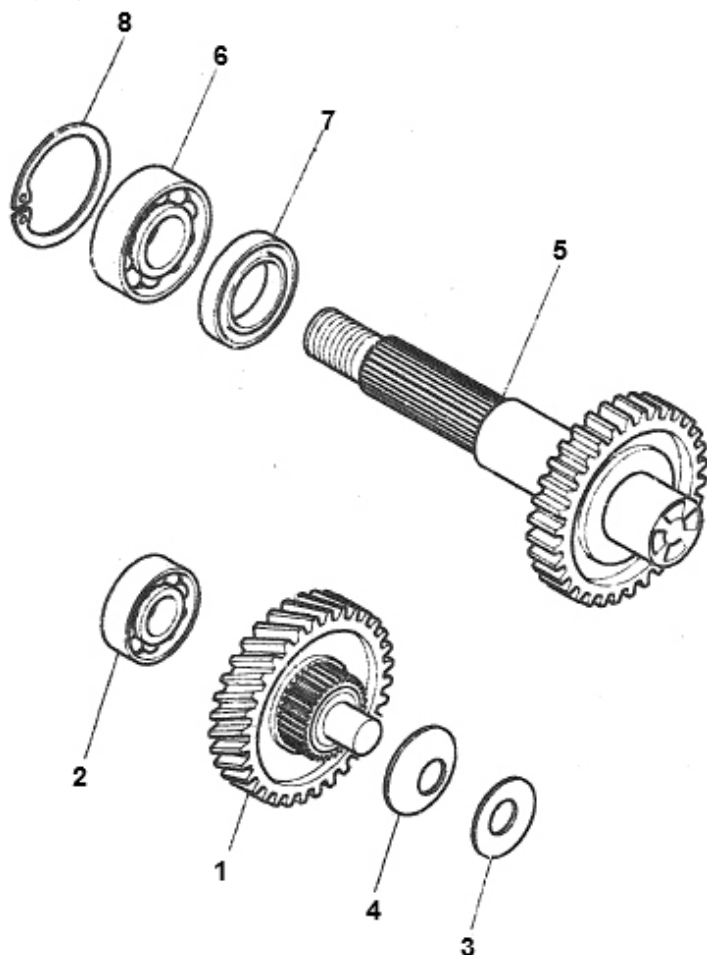

Marke MOTOR  
 Modell MINARELLI  
 Ausführung MINARELLI vert. AC  
 g  
 Zeichnung AGHITERAS (8815)

**MOKiX**

Verzeichnis	Artikelnummer	Beschreibung
01	9905940	vervallen SEK.GETRIEBE MIN.HO/VE 14/43 TP
02	4216	LAGER SKF 6200 C3 10-30-09 (1)
03	33.00620.0.00	UNTERLEGSCHIEBE 14x29x1 BETA ARK/YCON
04	33.00410.0.00	FEDERSCHIEBE TRANSMISSIE BETA ARK/YC
05	3079	HINTERRADACHSE MINARELLI HORIZONTAL/VERTIKAL
06	4220	LAGER SKF 6202 15-35-11 (1)
07	10021	WELLENDICHTRING 12 x 20 x 5 DF ML
08	33.00060.0.00	SEEGERRING GAT 40mm BETA