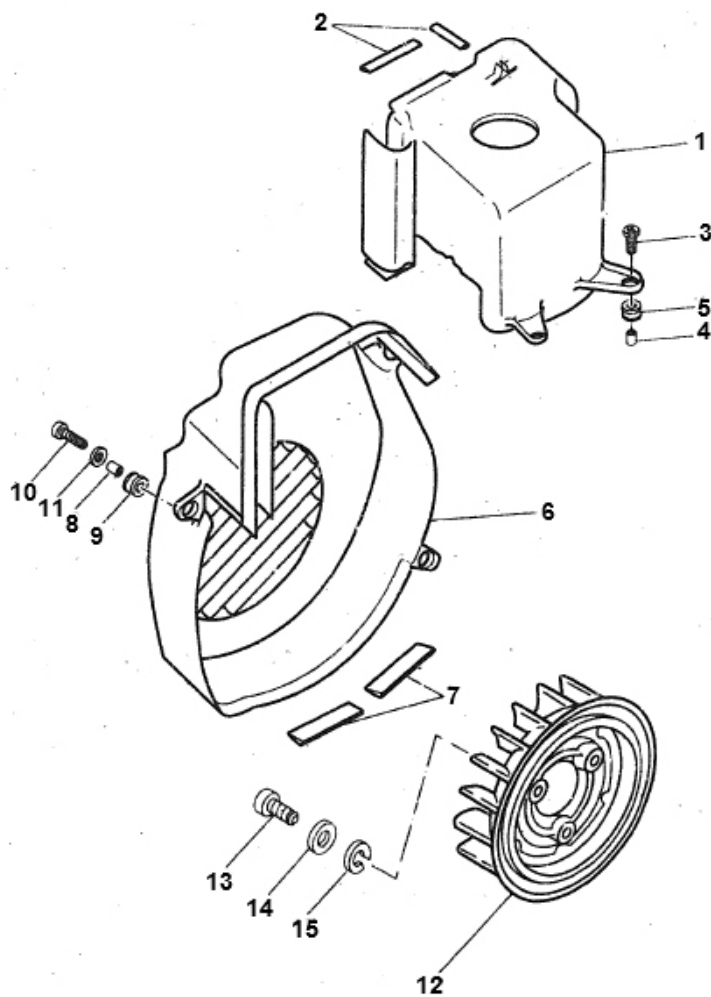

Marke MOTOR
 Modell MINARELLI
 Ausführung MINARELLI vert. AC
 g
 Zeichnung KOELKAP (8817)

MOKiX

Verzeichniss	Artikelnummer	Beschreibung
01	4470	ABDECKUNG ZYLINDERKOPF MINARELLI VERT SCHWARZ
02	3VL-E2651-00	nicht im Programm
03	89554	FLANSCH MOTOR SCHRAUBEN SW 8 M6x15 SCHWARZ 10st
04	90387-06023	YA DISTANZBUCHSE 8121444900
05	90480-12237	YA MONTAGEGUMMI KUHLLAPPE MINARELLI
06	4455	LÜFTERABDECKUNG MINARELLI VERTIKAL SCHWARZ
07	3VL-E2658-00	YA RESONANZGUMMI KUHLLAPPE MINARELLI
08	90387-06023	YA DISTANZBUCHSE 8121444900
09	90480-12237	YA MONTAGEGUMMI KUHLLAPPE MINARELLI
10	89554	FLANSCH MOTOR SCHRAUBEN SW 8 M6x15 SCHWARZ 10st
12	3591	LÜFTERRAD MINARELLI HORIZONTAL/VERTIKAL LIMA RMS
13	31.31050.0.00	INBUSBOLZEN M6x15 BETA ARK/YCON
14	10314	UNTERLEGSCHIEBE M 6 ZINK 100st
15	10314	UNTERLEGSCHIEBE M 6 ZINK 100st