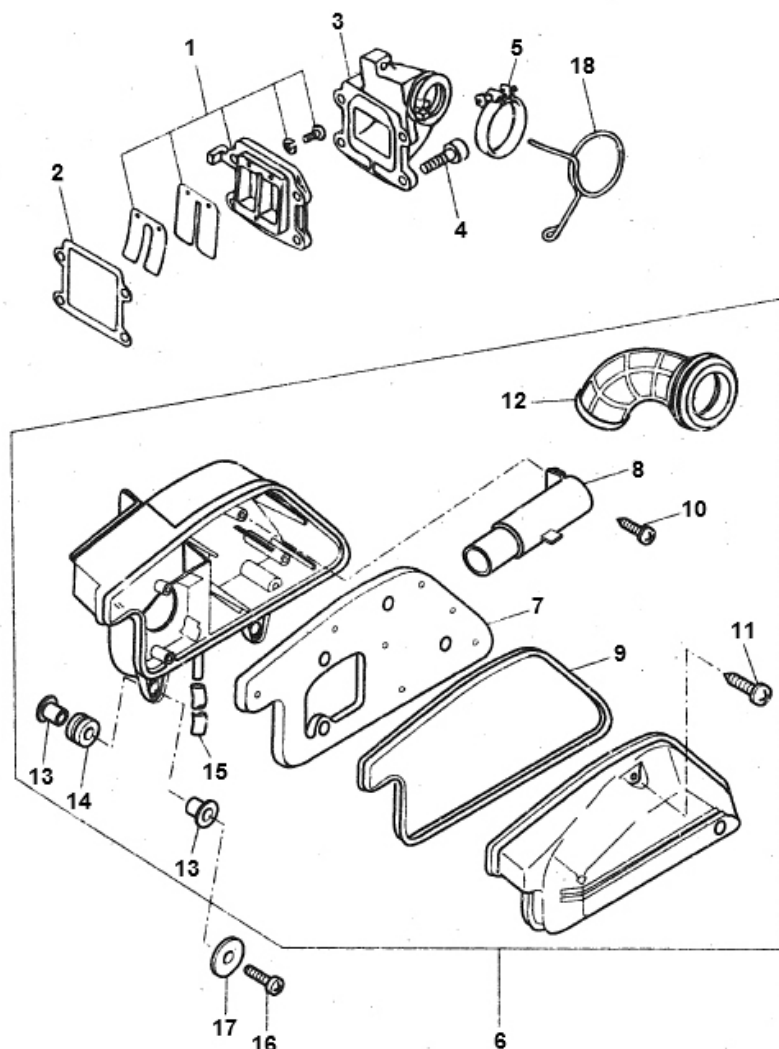

Marke MOTOR
 Modell MINARELLI
 Ausführung MINARELLI vert. AC
 9
 Zeichnung LUCHTFILTER (8818)

MOKiX

Verzeichnis	Artikelnummer	Beschreibung
01	3144	MEMBRANE MINARELLI VERTIKAL STD SP
02	8196	DICHTUNG MEMBRANE YAMAHA BW'S (1)
03	4513	ANSAUGSTUTZEN MINARELLI VERTIKAL STD
04	89555	FLANSCH MOTOR SCHRAUBEN SW 8 M6x20 SCHWARZ 10st
05	91057	ANSAUGSTUTZEN SCHELLE MINARELLI HORZ/VERT STD (SP)
06	4745	LUFTFILTERKASTEN MINARELLI VERTIKAL KOMPLETT ST
07	86855	verfallen LUFTF MIN VERT. GELB E
07	8221	LUFTFILTER YAMAHA BW/SLIDER ELEMENT
12	5299	ANSAUGGUMMI YAMAHA BW'S BOOSTER
18	88657	LUFTFILTERSCHELLE MICKEY CLIP 41mm